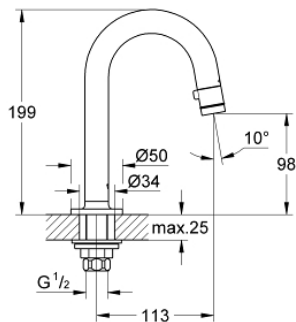

20 201 DC0 TOILETKRAAN

PRODUCTOMSCHRIJVING

- Kleur: supersteel
- C-uitloop
- mousseur met Start/Stop-functie en anti-slip
- keramische schijven
- aansluitmoer 1/2
- GROHE LongLife finish
- GROHE EcoJoy waterbesparende technologie
- maximale doorstroming (bij 3 bar): 5 l/min
- sprong: 113 mm

20 201 DC0 TOILETKRAAN

RESERVEONDERDELEN , oktober 2019 – nu

- 1: Greep (Bestelnummer 48041DC0)
- 2: Bovendeel (Bestelnummer 48042000)
- 3: Universele kraanmontageset (Bestelnummer 45004000)
- 4: Moer 1/2" (Bestelnummer 1290200M)
- 4.1: Dichting Ø18,5 x Ø12 x 2 (Bestelnummer 0138900M)
- 5: Moer 1/2" (Bestelnummer 1290100M)
- 5.1: Dichting Ø18,5 x Ø12 x 2 (Bestelnummer 0138900M)