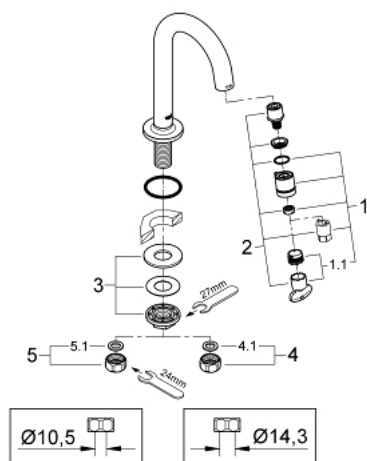

20 201 DC0 TOILETKRAAN

PRODUCTOMSCHRIJVING

- Kleur: supersteel
- C-uitloop
- mousseur met Start/Stop-functie en anti-slip
- keramische schijven
- aansluitmoer 1/2
- GROHE LongLife finish
- GROHE EcoJoy waterbesparende technologie
- maximale doorstroming (bij 3 bar): 5 l/min
- sprong: 113 mm

20 201 DC0 TOILETKRAAN

RESERVEONDERDELEN , oktober 2019 – nu

- 1: Greep (Bestelnummer 48041DC0)
- 2: Bovendeel (Bestelnummer 48042000)
- 3: Universele kraanmontageset (Bestelnummer 45004000)
- 4: Moer 1/2" (Bestelnummer 1290200M)
- 4.1: Dichting Ø18,5 x Ø12 x 2 (Bestelnummer 0138900M)
- 5: Moer 1/2" (Bestelnummer 1290100M)
- 5.1: Dichting Ø18,5 x Ø12 x 2 (Bestelnummer 0138900M)