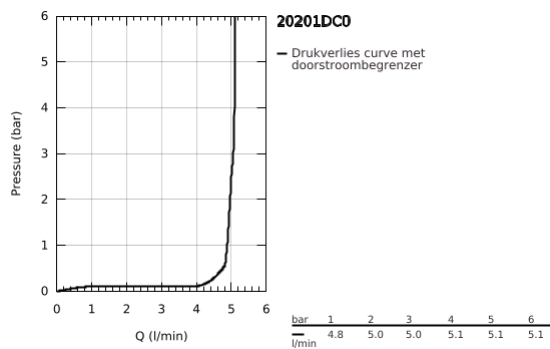

20 201 DC0 TOILETKRAAN

PRODUCTOMSCHRIJVING

- Kleur: supersteel
- C-uitloop
- mousseur met Start/Stop-functie en anti-slip
- keramische schijven
- aansluitmoer 1/2
- GROHE LongLife finish
- GROHE EcoJoy waterbesparende technologie
- maximale doorstroming (bij 3 bar): 5 l/min
- sprong: 113 mm