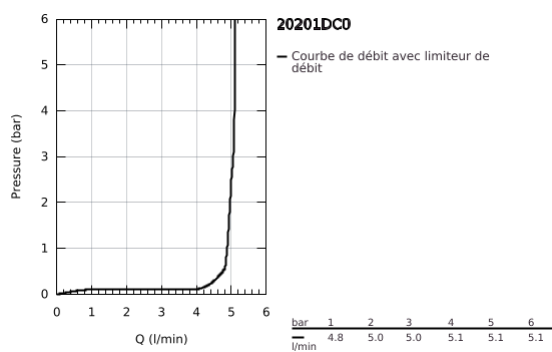

### DESCRIPTION DU PRODUIT

- Couleur: supersteel
- bec C
- ouverture et fermeture par le mousseur
- tête céramique
- écrou flottant 1/2"
- Finition GROHE LongLife
- GROHE EcoJoy technologie d'économie d'eau
- débit maximal (à 3 bar) : 5 l/min
- saillie: 113 mm