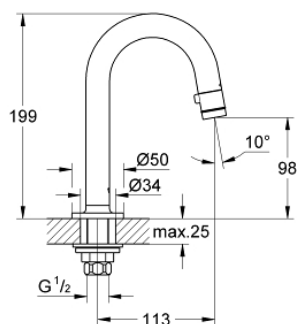

### DESCRIPTION DU PRODUIT

- Couleur: supersteel
- bec C
- ouverture et fermeture par le mousseur
- tête céramique
- écrou flottant 1/2"
- Finition GROHE LongLife
- GROHE EcoJoy technologie d'économie d'eau
- débit maximal (à 3 bar) : 5 l/min
- saillie: 113 mm

### PIÈCES DE RECHANGE, octobre 2019 – maintenant

- 1: Tête complète (Numéro de commande 48041DC0)
- 2: Tête céramique 1/2" (Numéro de commande 48042000)
- 3: Ensemble de fixation universel pour robinets (Numéro de commande 45004000)
- 4: Ecrou 1/2" x 14,5 mm (Numéro de commande 1290200M)
- 4.1: Joint fibre 15x21 (Numéro de commande 0138900M)
- 5: Bague fileté 1/2" (Numéro de commande 1290100M)
- 5.1: Joint fibre 15x21 (Numéro de commande 0138900M)