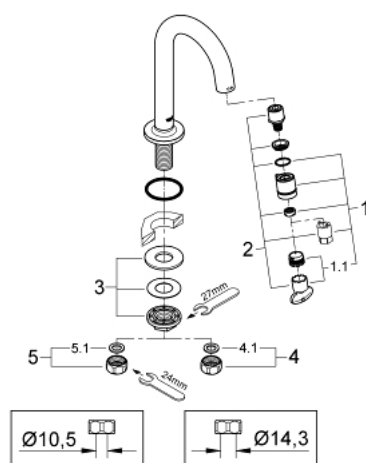

## 20 201 DC0 ROBINET UNIVERSEL LAVE-MAINS

### DESCRIPTION DU PRODUIT

- Couleur: supersteel
- bec C
- ouverture et fermeture par le mousseur
- tête céramique
- écrou flottant 1/2"
- Finition GROHE LongLife
- GROHE EcoJoy technologie d'économie d'eau
- débit maximal (à 3 bar) : 5 l/min
- saillie: 113 mm

### PIÈCES DE RECHANGE, octobre 2019 – maintenant

- 1: Tête complète (Numéro de commande 48041DC0)
- 2: Tête céramique 1/2" (Numéro de commande 48042000)
- 3: Ensemble de fixation universel pour robinets (Numéro de commande 45004000)
- 4: Ecrou 1/2" x 14,5 mm (Numéro de commande 1290200M)
- 4.1: Joint fibre 15x21 (Numéro de commande 0138900M)
- 5: Bague fileté 1/2" (Numéro de commande 1290100M)
- 5.1: Joint fibre 15x21 (Numéro de commande 0138900M)