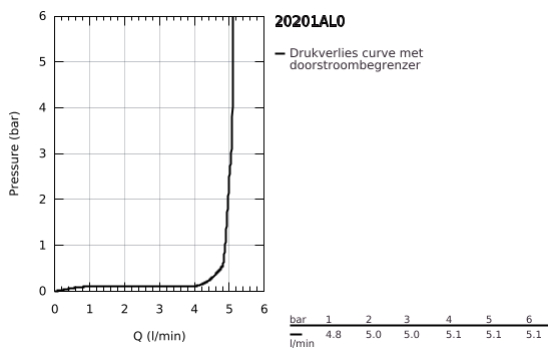

20 201 AL0 TOILETKRAAN

PRODUCTOMSCHRIJVING

- Kleur: brushed hard graphite
- C-uitloop
- mousseur met Start/Stop-functie en anti-slip
- keramische schijven
- aansluitmoer 1/2
- GROHE LongLife finish
- GROHE EcoJoy waterbesparende technologie
- maximale doorstroming (bij 3 bar): 5 l/min
- sprong: 113 mm