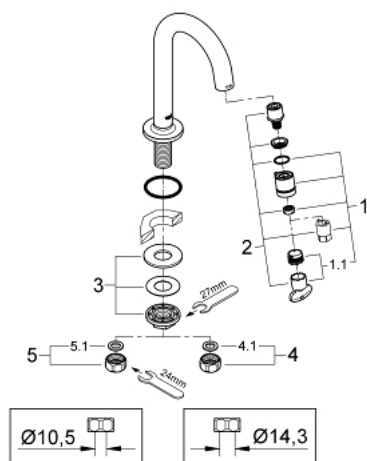

20 201 AL0 TOILETKRAAN

PRODUCTOMSCHRIJVING

- Kleur: brushed hard graphite
- C-uitloop
- mousseur met Start/Stop-functie en anti-slip
- keramische schijven
- aansluitmoer 1/2
- GROHE LongLife finish
- GROHE EcoJoy waterbesparende technologie
- maximale doorstroming (bij 3 bar): 5 l/min
- sprong: 113 mm

20 201 AL0 TOILETKRAAN

RESERVEONDERDELEN , oktober 2019 – nu

- 1: Greep (Bestelnummer 48041AL0)
- 2: Bovendeel (Bestelnummer 48042000)
- 3: Universele kraanmontageset (Bestelnummer 45004000)
- 4: Moer 1/2" (Bestelnummer 1290200M)
- 4.1: Dichting Ø18,5 x Ø12 x 2 (Bestelnummer 0138900M)
- 5: Moer 1/2" (Bestelnummer 1290100M)
- 5.1: Dichting Ø18,5 x Ø12 x 2 (Bestelnummer 0138900M)