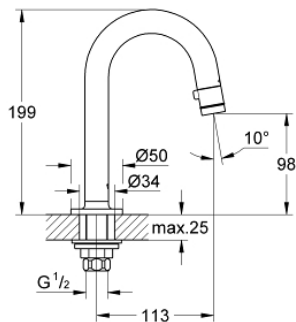

20 201 AL0 TOILETKRAAN

PRODUCTOMSCHRIJVING

- Kleur: brushed hard graphite
- C-uitloop
- mousseur met Start/Stop-functie en anti-slip
- keramische schijven
- aansluitmoer 1/2
- GROHE LongLife finish
- GROHE EcoJoy waterbesparende technologie
- maximale doorstroming (bij 3 bar): 5 l/min
- sprong: 113 mm

20 201 AL0 TOILETKRAAN

RESERVEONDERDELEN , oktober 2019 – nu

- 1: Greep (Bestelnummer 48041AL0)
- 2: Bovendeel (Bestelnummer 48042000)
- 3: Universele kraanmontageset (Bestelnummer 45004000)
- 4: Moer 1/2" (Bestelnummer 1290200M)
- 4.1: Dichting Ø18,5 x Ø12 x 2 (Bestelnummer 0138900M)
- 5: Moer 1/2" (Bestelnummer 1290100M)
- 5.1: Dichting Ø18,5 x Ø12 x 2 (Bestelnummer 0138900M)