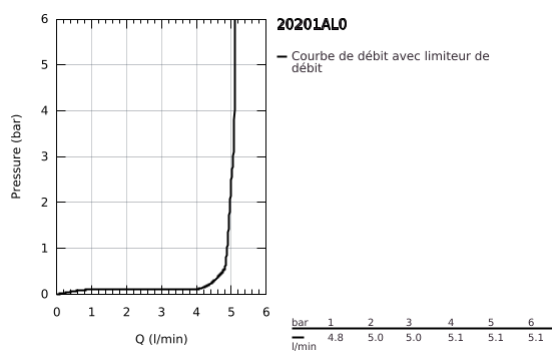

### DESCRIPTION DU PRODUIT

- Couleur: brushed hard graphite
- bec C
- ouverture et fermeture par le mousseur
- tête céramique
- écrou flottant 1/2"
- Finition GROHE LongLife
- GROHE EcoJoy technologie d'économie d'eau
- débit maximal (à 3 bar) : 5 l/min
- saillie: 113 mm