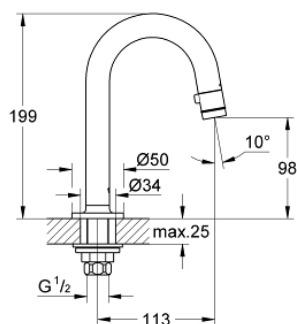

### DESCRIPTION DU PRODUIT

- Couleur: brushed hard graphite
- bec C
- ouverture et fermeture par le mousseur
- tête céramique
- écrou flottant 1/2"
- Finition GROHE LongLife
- GROHE EcoJoy technologie d'économie d'eau
- débit maximal (à 3 bar) : 5 l/min
- saillie: 113 mm

### PIÈCES DE RECHANGE, octobre 2019 – maintenant

- 1: Tête complète (Numéro de commande 48041AL0)
- 2: Tête céramique 1/2" (Numéro de commande 48042000)
- 3: Ensemble de fixation universel pour robinets (Numéro de commande 45004000)
- 4: Ecrou 1/2" x 14,5 mm (Numéro de commande 1290200M)
- 4.1: Joint fibre 15x21 (Numéro de commande 0138900M)
- 5: Bague fileté 1/2" (Numéro de commande 1290100M)
- 5.1: Joint fibre 15x21 (Numéro de commande 0138900M)