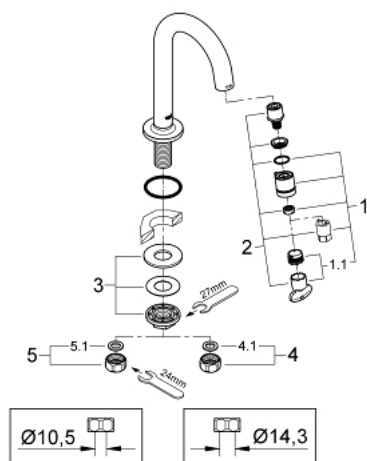

## 20 201 AL0 ROBINET UNIVERSEL LAVE-MAINS

### DESCRIPTION DU PRODUIT

- Couleur: brushed hard graphite
- bec C
- ouverture et fermeture par le mousseur
- tête céramique
- écrou flottant 1/2"
- Finition GROHE LongLife
- GROHE EcoJoy technologie d'économie d'eau
- débit maximal (à 3 bar) : 5 l/min
- saillie: 113 mm

### PIÈCES DE RECHANGE, octobre 2019 – maintenant

- 1: Tête complète (Numéro de commande 48041AL0)
- 2: Tête céramique 1/2" (Numéro de commande 48042000)
- 3: Ensemble de fixation universel pour robinets (Numéro de commande 45004000)
- 4: Ecrou 1/2" x 14,5 mm (Numéro de commande 1290200M)
- 4.1: Joint fibre 15x21 (Numéro de commande 0138900M)
- 5: Bague fileté 1/2" (Numéro de commande 1290100M)
- 5.1: Joint fibre 15x21 (Numéro de commande 0138900M)