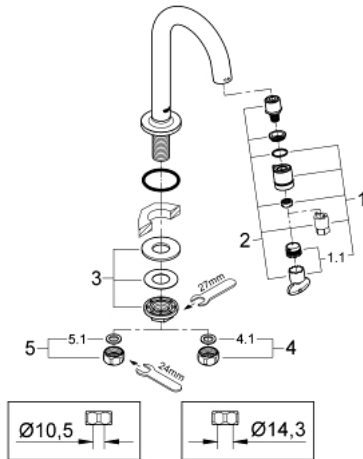

20 201 000 TOILETKRAAN

PRODUCTOMSCHRIJVING

- Kleur: chroom
- C-uitloop
- mousseur met Start/Stop-functie en anti-slip
- keramische schijven
- aansluitmoer 1/2
- GROHE LongLife finish
- GROHE EcoJoy waterbesparende technologie
- maximale doorstroming (bij 3 bar): 5 l/min
- sprong: 113 mm

20 201 000 TOILETKRAAN

RESERVEONDERDELEN , januari 2010 – nu

- 1: Greep (Bestelnummer 48041000)
- 1.1: Mousseur (Bestelnummer 13998000)
- 2: Bovendeel (Bestelnummer 48042000)
- 3: Universele kraanmontageset (Bestelnummer 45004000)
- 4: Moer 1/2" (Bestelnummer 1290200M)
- 4.1: Dichting Ø18,5 x Ø12 x 2 (Bestelnummer 0138900M)
- 5: Moer 1/2" (Bestelnummer 1290100M)
- 5.1: Dichting Ø18,5 x Ø12 x 2 (Bestelnummer 0138900M)