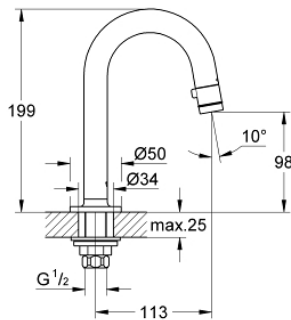

20 201 000 TOILETKRAAN

PRODUCTOMSCHRIJVING

- Kleur: chroom
- C-uitloop
- mousseur met Start/Stop-functie en anti-slip
- keramische schijven
- aansluitmoer 1/2
- GROHE LongLife finish
- GROHE EcoJoy waterbesparende technologie
- maximale doorstroming (bij 3 bar): 5 l/min
- sprong: 113 mm

20 201 000 TOILETKRAAN

RESERVEONDERDELEN , januari 2010 – nu

- 1: Greep (Bestelnummer 48041000)
- 1.1: Mousseur (Bestelnummer 13998000)
- 2: Bovendeel (Bestelnummer 48042000)
- 3: Universele kraanmontageset (Bestelnummer 45004000)
- 4: Moer 1/2" (Bestelnummer 1290200M)
- 4.1: Dichting Ø18,5 x Ø12 x 2 (Bestelnummer 0138900M)
- 5: Moer 1/2" (Bestelnummer 1290100M)
- 5.1: Dichting Ø18,5 x Ø12 x 2 (Bestelnummer 0138900M)