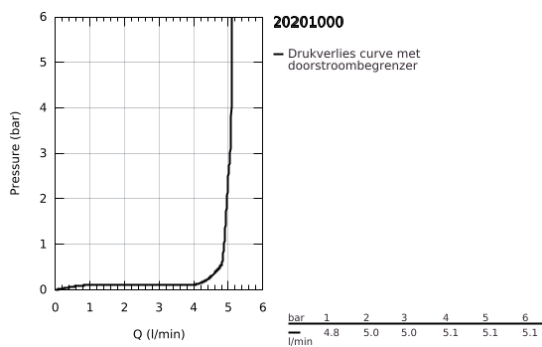

20 201 000 TOILETKRAAN

PRODUCTOMSCHRIJVING

- Kleur: chroom
- C-uitloop
- mousseur met Start/Stop-functie en anti-slip
- keramische schijven
- aansluitmoer 1/2
- GROHE LongLife finish
- GROHE EcoJoy waterbesparende technologie
- maximale doorstroming (bij 3 bar): 5 l/min
- sprong: 113 mm