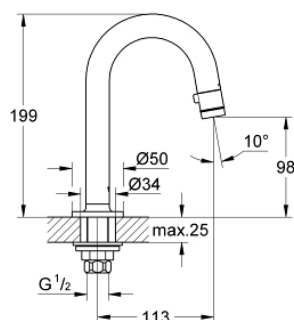

### DESCRIPTION DU PRODUIT

- Couleur: chromé
- bec C
- ouverture et fermeture par le mousseur
- tête céramique
- écrou flottant 1/2"
- finition GROHE LongLife
- GROHE EcoJoy technologie d'économie d'eau
- débit maximal (à 3 bar) : 5 l/min
- saillie: 113 mm

### PIÈCES DE RECHANGE, janvier 2010 – maintenant

1: Tête complète (Numéro de commande 48041000)

1.1: Mousseur (Numéro de commande 13998000)

2: Tête céramique 1/2" (Numéro de commande 48042000)

3: Ensemble de fixation universel pour robinets (Numéro de commande 45004000)

4: Ecrou 1/2" x 14,5 mm (Numéro de commande 1290200M)

4.1: Joint fibre 15x21 (Numéro de commande 0138900M)

5: Bague filetée 1/2" (Numéro de commande 1290100M)

5.1: Joint fibre 15x21 (Numéro de commande 0138900M)