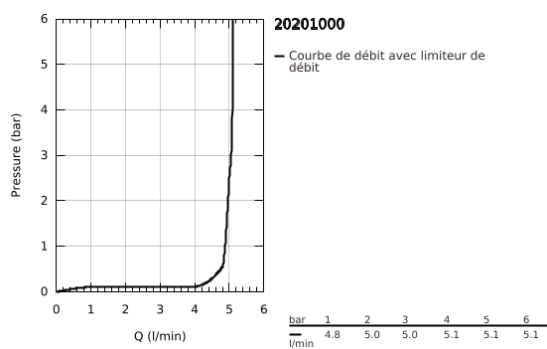

### DESCRIPTION DU PRODUIT

- Couleur: chromé
- bec C
- ouverture et fermeture par le mousseur
- tête céramique
- écrou flottant 1/2"
- finition GROHE LongLife
- GROHE EcoJoy technologie d'économie d'eau
- débit maximal (à 3 bar) : 5 l/min
- saillie: 113 mm