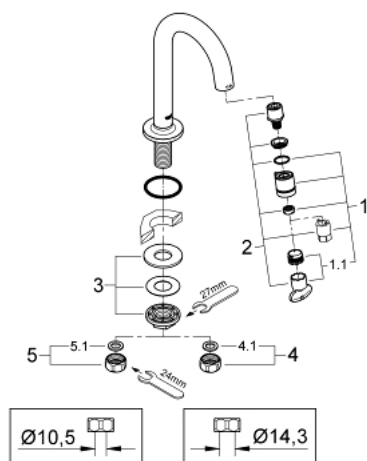

### DESCRIPTION DU PRODUIT

- Couleur: chromé
- bec C
- ouverture et fermeture par le mousseur
- tête céramique
- écrou flottant 1/2"
- finition GROHE LongLife
- GROHE EcoJoy technologie d'économie d'eau
- débit maximal (à 3 bar) : 5 l/min
- saillie: 113 mm

### PIÈCES DE RECHANGE, janvier 2010 – maintenant

1: Tête complète (Numéro de commande 48041000)

1.1: Mousseur (Numéro de commande 13998000)

2: Tête céramique 1/2" (Numéro de commande 48042000)

3: Ensemble de fixation universel pour robinets (Numéro de commande 45004000)

4: Ecrou 1/2" x 14,5 mm (Numéro de commande 1290200M)

4.1: Joint fibre 15x21 (Numéro de commande 0138900M)

5: Bague filetée 1/2" (Numéro de commande 1290100M)

5.1: Joint fibre 15x21 (Numéro de commande 0138900M)