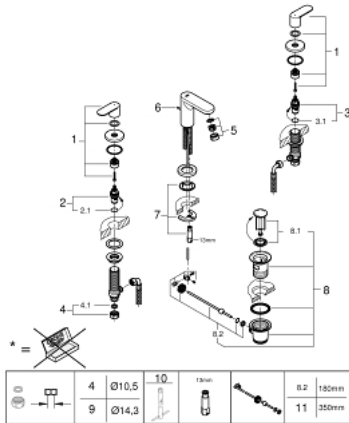

20 187 000 EUROSMART COSMOPOLITAN MÉLANGEUR 3 TROUS 1/2" LAVABO TAILLE S

DESCRIPTION DU PRODUIT

- Couleur: chromé
- levier en métal
- têtes en céramique 1/2", 90°
- finition GROHE LongLife
- GROHE FastFixation installation rapide
- bec avec mousseur
- vidage automatique 1 1/4"
- flexibles de raccordement du bec aux robinets latéraux
- écrous 10,5 mm

20 187 000 EUROSMART COSMOPOLITAN MÉLANGEUR 3 TROUS 1/2" LAVABO TAILLE S

PIÈCES DE RECHANGE, août 2019 – maintenant

- 1: Poignées (Numéro de commande 48306000)
 - 2: Tête à disques en céramique 1/2" (Numéro de commande 45882000)
 - 2.1: Joint torique 18,2 x 1,7 (Numéro de commande 0392400M)
 - 3: Tête à disques en céramique 1/2" (Numéro de commande 45883000)
 - 3.1: Joint torique 18,2 x 1,7 (Numéro de commande 0392400M)
 - 4: Bague filetée 1/2" (Numéro de commande 1290100M)
 - 4.1: Joint fibre 15x21 (Numéro de commande 0138900M)
 - 5: Mousseur (Numéro de commande 13929000)
 - 6: Tirette de vidage (Numéro de commande 46739000)
 - 7: Ensemble de fixation universel pour robinets (Numéro de commande 46671000)
 - 8: Garniture de vidage 1 1/4" (Numéro de commande 28910000)
 - 8.1: Clapet de vidage (Numéro de commande 07182000)
 - 8.2: Tige et rotule de vidage (Numéro de commande 07052000)
 - 9: Ecrou 1/2" x 14,5 mm (Numéro de commande 1290200M)*
 - 10: Clef platte SW 46 mm à 6 pans (Numéro de commande 19017000)*
 - 11: Tige et rotule de vidage (Numéro de commande 07341000)*
- * Accessoires optionels