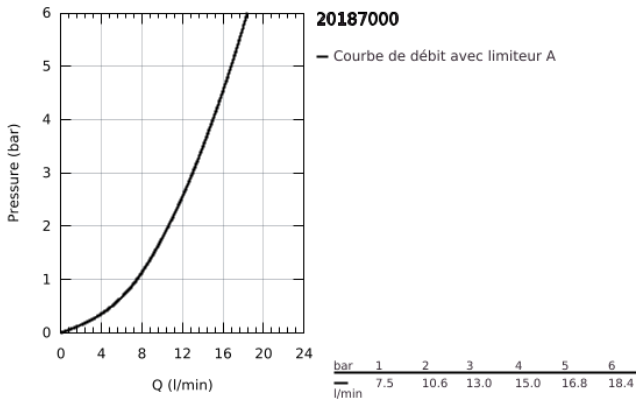

20 187 000 EUROSMART COSMOPOLITAN MÉLANGEUR 3 TROUS 1/2" LAVABO TAILLE S

DESCRIPTION DU PRODUIT

- Couleur: chromé
- levier en métal
- têtes en céramique 1/2", 90°
- finition GROHE LongLife
- GROHE FastFixation installation rapide
- bec avec mousseur
- vidage automatique 1 1/4"
- flexibles de raccordement du bec aux robinets latéraux
- écrous 10,5 mm

20 187 000 EUROSMART COSMOPOLITAN MÉLANGEUR 3 TROUS 1/2" LAVABO TAILLE S

PIÈCES DE RECHANGE, août 2019 – maintenant

- 1: Poignées (Numéro de commande 48306000)
 - 2: Tête à disques en céramique 1/2" (Numéro de commande 45882000)
 - 2.1: Joint torique 18,2 x 1,7 (Numéro de commande 0392400M)
 - 3: Tête à disques en céramique 1/2" (Numéro de commande 45883000)
 - 3.1: Joint torique 18,2 x 1,7 (Numéro de commande 0392400M)
 - 4: Bague filetée 1/2" (Numéro de commande 1290100M)
 - 4.1: Joint fibre 15x21 (Numéro de commande 0138900M)
 - 5: Mousseur (Numéro de commande 13929000)
 - 6: Tirette de vidage (Numéro de commande 46739000)
 - 7: Ensemble de fixation universel pour robinets (Numéro de commande 46671000)
 - 8: Garniture de vidage 1 1/4" (Numéro de commande 28910000)
 - 8.1: Clapet de vidage (Numéro de commande 07182000)
 - 8.2: Tige et rotule de vidage (Numéro de commande 07052000)
 - 9: Ecrou 1/2" x 14,5 mm (Numéro de commande 1290200M)*
 - 10: Clef platte SW 46 mm à 6 pans (Numéro de commande 19017000)*
 - 11: Tige et rotule de vidage (Numéro de commande 07341000)*
- * Accessoires optionels