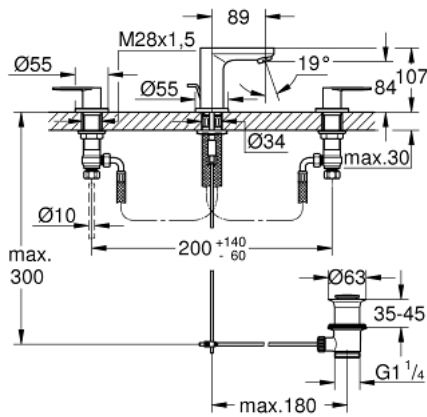

20 187 000 EUROSMART COSMOPOLITAN MÉLANGEUR 3 TROUS 1/2" LAVABO TAILLE S

DESCRIPTION DU PRODUIT

- Couleur: chromé
- levier en métal
- têtes en céramique 1/2", 90°
- finition GROHE LongLife
- GROHE FastFixation installation rapide
- bec avec mousseur
- vidage automatique 1 1/4"
- flexibles de raccordement du bec aux robinets latéraux
- écrous 10,5 mm

20 187 000 EUROSMART COSMOPOLITAN MÉLANGEUR 3 TROUS 1/2" LAVABO TAILLE S

PIÈCES DE RECHANGE, août 2019 – maintenant

- 1: Poignées (Numéro de commande 48306000)
 - 2: Tête à disques en céramique 1/2" (Numéro de commande 45882000)
 - 2.1: Joint torique 18,2 x 1,7 (Numéro de commande 0392400M)
 - 3: Tête à disques en céramique 1/2" (Numéro de commande 45883000)
 - 3.1: Joint torique 18,2 x 1,7 (Numéro de commande 0392400M)
 - 4: Bague filetée 1/2" (Numéro de commande 1290100M)
 - 4.1: Joint fibre 15x21 (Numéro de commande 0138900M)
 - 5: Mousseur (Numéro de commande 13929000)
 - 6: Tirette de vidage (Numéro de commande 46739000)
 - 7: Ensemble de fixation universel pour robinets (Numéro de commande 46671000)
 - 8: Garniture de vidage 1 1/4" (Numéro de commande 28910000)
 - 8.1: Clapet de vidage (Numéro de commande 07182000)
 - 8.2: Tige et rotule de vidage (Numéro de commande 07052000)
 - 9: Ecrou 1/2" x 14,5 mm (Numéro de commande 1290200M)*
 - 10: Clef platte SW 46 mm à 6 pans (Numéro de commande 19017000)*
 - 11: Tige et rotule de vidage (Numéro de commande 07341000)*
- * Accessoires optionels