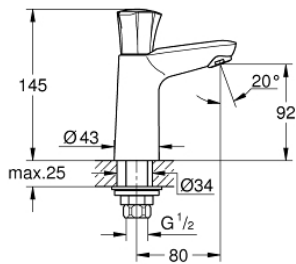

20 186 001 **COSTA L TOILETKRAAN**

PRODUCTOMSCHRIJVING

- Kleur: chroom
- metalen greep
- warmte geïsoleerd
- schroefrozet
- Markering: blauw
- GROHE Long-Life binnenwerk
- gegoten uitloop met mousseur
- aansluitmoer 1/2" met 10,5 mm boring
- GROHE LongLife finish

20 186 001 COSTA L TOILETKRAAN

RESERVEONDERDELEN , augustus 2009 – nu

- 1: Greep (Bestelnummer 45994000)
- 1.1: Klikverbinding (Bestelnummer 0538600M)
- 2: Bovendeel 1/2" (Bestelnummer 07146000)
- 2.1: O-Ring Ø6 x Ø2 (Bestelnummer 0128300M)
- 2.2: O-Ring Ø18,2 x Ø1,7 (Bestelnummer 0392400M)
- 2.3: Dichting 1/2" (Bestelnummer 0529100M)
- 3: Mousseur (Bestelnummer 13929000)
- 4: Universele kraanmontageset (Bestelnummer 45004000)
- 5: Moer 1/2" (Bestelnummer 1290200M)
- 5.1: Dichting Ø18,5 x Ø12 x 2 (Bestelnummer 0138900M)
- 6: Moer 1/2" (Bestelnummer 1290100M)
- 6.1: Dichting Ø18,5 x Ø12 x 2 (Bestelnummer 0138900M)
- 7: Screw for Costa/Avina products (Bestelnummer 48013000)*