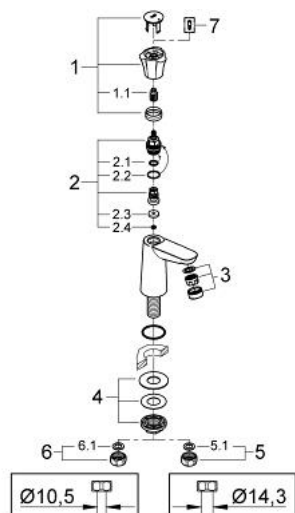

20 186 001 **COSTA L TOILETKRAAN**

PRODUCTOMSCHRIJVING

- Kleur: chroom
- metalen greep
- warmte geïsoleerd
- schroefrozet
- Markering: blauw
- GROHE Long-Life binnenwerk
- gegoten uitloop met mousseur
- aansluitmoer 1/2" met 10,5 mm boring
- GROHE LongLife finish

20 186 001 COSTA L TOILETKRAAN

RESERVEONDERDELEN , augustus 2009 – nu

- 1: Greep (Bestelnummer 45994000)
- 1.1: Klikverbinding (Bestelnummer 0538600M)
- 2: Bovendeel 1/2" (Bestelnummer 07146000)
- 2.1: O-Ring Ø6 x Ø2 (Bestelnummer 0128300M)
- 2.2: O-Ring Ø18,2 x Ø1,7 (Bestelnummer 0392400M)
- 2.3: Dichting 1/2" (Bestelnummer 0529100M)
- 3: Mousseur (Bestelnummer 13929000)
- 4: Universele kraanmontageset (Bestelnummer 45004000)
- 5: Moer 1/2" (Bestelnummer 1290200M)
- 5.1: Dichting Ø18,5 x Ø12 x 2 (Bestelnummer 0138900M)
- 6: Moer 1/2" (Bestelnummer 1290100M)
- 6.1: Dichting Ø18,5 x Ø12 x 2 (Bestelnummer 0138900M)
- 7: Screw for Costa/Avina products (Bestelnummer 48013000)*