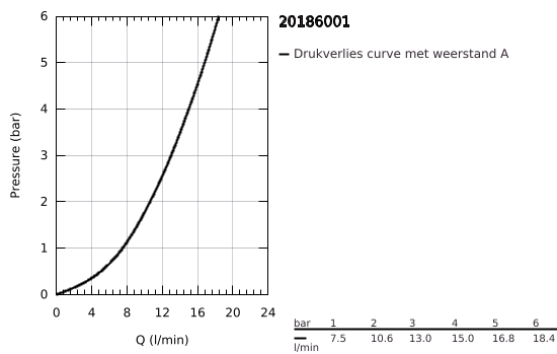

20 186 001 **COSTA L TOILETKRAAN**

PRODUCTOMSCHRIJVING

- Kleur: chroom
- metalen greep
- warmte geïsoleerd
- schroefrozet
- Markering: blauw
- GROHE Long-Life binnenwerk
- gegoten uitloop met mousseur
- aansluitmoer 1/2" met 10,5 mm boring
- GROHE LongLife finish