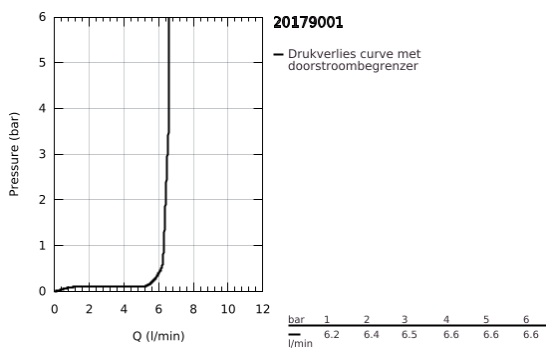

20 179 001 COSTA S KOUDWATERKRAAN

PRODUCTOMSCHRIJVING

- Kleur: chroom
- metalen greep
- warmte geïsoleerd
- schroefrozet
- GROHE LongLife finish
- GROHE Carbodur keramisch binnenwerk 1/2", 90°
- straalbreker
- draaibare buisuitloop, draaibereik 360°
- aansluitmoer 1/2" met 10,5 mm boring