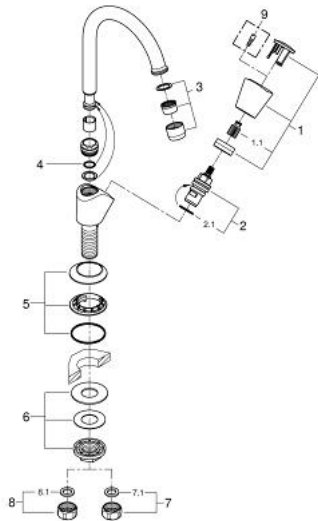

20 179 001 COSTA S KOUDWATERKRAAN

PRODUCTOMSCHRIJVING

- Kleur: chroom
- metalen greep
- warmte geïsoleerd
- schroefrozet
- GROHE LongLife finish
- GROHE Carbodur keramisch binnenwerk 1/2", 90°
- straalbreker
- draaibare buisuitloop, draaibereik 360°
- aansluitmoer 1/2" met 10,5 mm boring

20 179 001 COSTA S KOUDWATERKRAAN

RESERVEONDERDELEN , april 2014 – nu

- 1: Greep (Bestelnummer 45995000)
- 1.1: Klikverbinding (Bestelnummer 0538600M)
- 2: Keramisch bovendeel 1/2" (Bestelnummer 45882000)
- 2.1: O-Ring $\varnothing 18,2 \times \varnothing 1,7$ (Bestelnummer 0392400M)
- 3: Mousseur (Bestelnummer 48251000)
- 4: O-Ring $\varnothing 12 \times \varnothing 2$ (Bestelnummer 0128000M)
- 5: Rozet (Bestelnummer 45996000)
- 6: Universele kraanmontageset (Bestelnummer 45004000)
- 7: Moer 1/2" (Bestelnummer 1290100M)
- 7.1: Dichting $\varnothing 18,5 \times \varnothing 12 \times 2$ (Bestelnummer 0138900M)
- 8: Moer 1/2" (Bestelnummer 1290200M)
- 8.1: Dichting $\varnothing 18,5 \times \varnothing 12 \times 2$ (Bestelnummer 0138900M)
- 9: Screw for Costa/Avina products (Bestelnummer 48013000)*