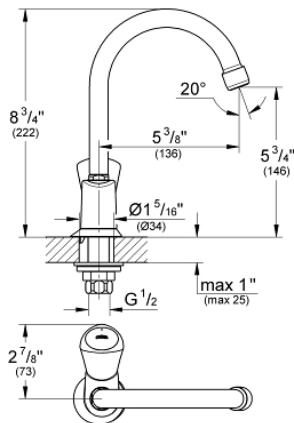

20 179 001 COSTA S KOUDWATERKRAAN

PRODUCTOMSCHRIJVING

- Kleur: chroom
- metalen greep
- warmte geïsoleerd
- schroefrozet
- GROHE LongLife finish
- GROHE Carbodur keramisch binnenwerk 1/2", 90°
- straalbreker
- draaibare buisuitloop, draaibereik 360°
- aansluitmoer 1/2" met 10,5 mm boring

20 179 001 COSTA S KOUDWATERKRAAN

RESERVEONDERDELEN , april 2014 – nu

- 1: Greep (Bestelnummer 45995000)
- 1.1: Klikverbinding (Bestelnummer 0538600M)
- 2: Keramisch bovendeel 1/2" (Bestelnummer 45882000)
- 2.1: O-Ring $\varnothing 18,2 \times \varnothing 1,7$ (Bestelnummer 0392400M)
- 3: Mousseur (Bestelnummer 48251000)
- 4: O-Ring $\varnothing 12 \times \varnothing 2$ (Bestelnummer 0128000M)
- 5: Rozet (Bestelnummer 45996000)
- 6: Universele kraanmontageset (Bestelnummer 45004000)
- 7: Moer 1/2" (Bestelnummer 1290100M)
- 7.1: Dichting $\varnothing 18,5 \times \varnothing 12 \times 2$ (Bestelnummer 0138900M)
- 8: Moer 1/2" (Bestelnummer 1290200M)
- 8.1: Dichting $\varnothing 18,5 \times \varnothing 12 \times 2$ (Bestelnummer 0138900M)
- 9: Screw for Costa/Avina products (Bestelnummer 48013000)*