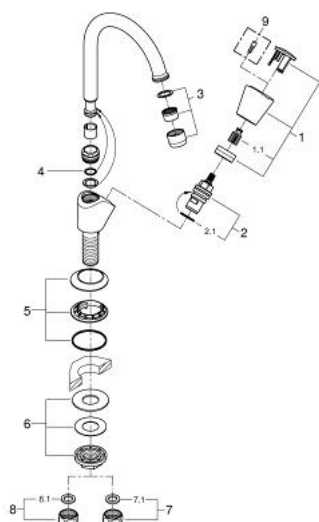

20 179 001 COSTA S MITGEUR SANS MÉLANGE

DESCRIPTION DU PRODUIT

- Couleur: chromé
- poignée métallique
- avec isolation thermique
- vissées
- Finition GROHE LongLife
- tête céramique 1/2", 90°
- avec brise-jet
- bec mobile, zone de rotation 360°
- écrou de raccord 1/2" à taraudage 10,5 mm

20 179 001 COSTA S MITGEUR SANS MÉLANGE

PIÈCES DE RECHANGE, avril 2014 – maintenant

- 1: Tête complète (Numéro de commande 45995000)
- 1.1: Insert encliquetable (Numéro de commande 0538600M)
- 2: Tête à disques en céramique 1/2" (Numéro de commande 45882000)
- 2.1: Joint torique 18,2 x 1,7 (Numéro de commande 0392400M)
- 3: Mousseur (Numéro de commande 48251000)
- 4: Joint torique 12 x 2 (Numéro de commande 0128000M)
- 5: Rosace (Numéro de commande 45996000)
- 6: Ensemble de fixation universel pour robinets (Numéro de commande 45004000)
- 7: Bague fileté 1/2" (Numéro de commande 1290100M)
- 7.1: Joint fibre 15x21 (Numéro de commande 0138900M)
- 8: Ecrou 1/2" x 14,5 mm (Numéro de commande 1290200M)
- 8.1: Joint fibre 15x21 (Numéro de commande 0138900M)
- 9: Vis (Numéro de commande 48013000)*