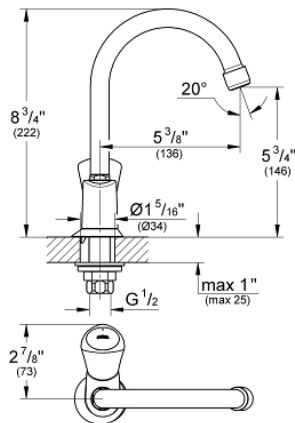

20 179 001 COSTA S MITGEUR SANS MÉLANGE

DESCRIPTION DU PRODUIT

- Couleur: chromé
- poignée métallique
- avec isolation thermique
- vissées
- Finition GROHE LongLife
- tête céramique 1/2", 90°
- avec brise-jet
- bec mobile, zone de rotation 360°
- écrou de raccord 1/2" à taraudage 10,5 mm

20 179 001 COSTA S MITGEUR SANS MÉLANGE

PIÈCES DE RECHANGE, avril 2014 – maintenant

- 1: Tête complète (Numéro de commande 45995000)
- 1.1: Insert encliquetable (Numéro de commande 0538600M)
- 2: Tête à disques en céramique 1/2" (Numéro de commande 45882000)
- 2.1: Joint torique 18,2 x 1,7 (Numéro de commande 0392400M)
- 3: Mousseur (Numéro de commande 48251000)
- 4: Joint torique 12 x 2 (Numéro de commande 0128000M)
- 5: Rosace (Numéro de commande 45996000)
- 6: Ensemble de fixation universel pour robinets (Numéro de commande 45004000)
- 7: Bague fileté 1/2" (Numéro de commande 1290100M)
- 7.1: Joint fibre 15x21 (Numéro de commande 0138900M)
- 8: Ecrou 1/2" x 14,5 mm (Numéro de commande 1290200M)
- 8.1: Joint fibre 15x21 (Numéro de commande 0138900M)
- 9: Vis (Numéro de commande 48013000)*