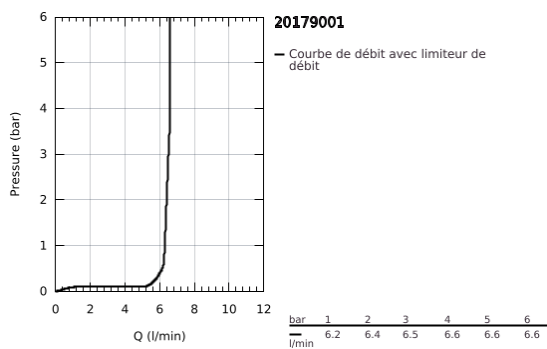

20 179 001 COSTA S MITGEUR SANS MÉLANGE

DESCRIPTION DU PRODUIT

- Couleur: chromé
- poignée métallique
- avec isolation thermique
- vissées
- Finition GROHE LongLife
- tête céramique 1/2", 90°
- avec brise-jet
- bec mobile, zone de rotation 360°
- écrou de raccord 1/2" à taraudage 10,5 mm

20 179 001 COSTA S MITGEUR SANS MÉLANGE

PIÈCES DE RECHANGE, avril 2014 – maintenant

- 1: Tête complète (Numéro de commande 45995000)
- 1.1: Insert encliquetable (Numéro de commande 0538600M)
- 2: Tête à disques en céramique 1/2" (Numéro de commande 45882000)
- 2.1: Joint torique 18,2 x 1,7 (Numéro de commande 0392400M)
- 3: Mousseur (Numéro de commande 48251000)
- 4: Joint torique 12 x 2 (Numéro de commande 0128000M)
- 5: Rosace (Numéro de commande 45996000)
- 6: Ensemble de fixation universel pour robinets (Numéro de commande 45004000)
- 7: Bague fileté 1/2" (Numéro de commande 1290100M)
- 7.1: Joint fibre 15x21 (Numéro de commande 0138900M)
- 8: Ecrou 1/2" x 14,5 mm (Numéro de commande 1290200M)
- 8.1: Joint fibre 15x21 (Numéro de commande 0138900M)
- 9: Vis (Numéro de commande 48013000)*