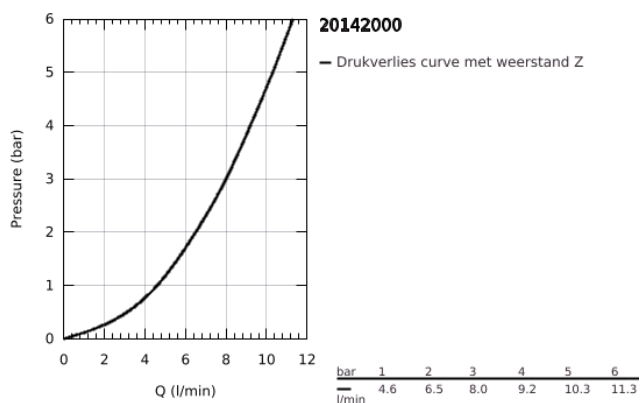

20 142 000 COSTA TREND TOILETKRAAN

PRODUCTOMSCHRIJVING

- Kleur: chroom
- slim body
- GROHE LongLife finish
- Costagreep
- kunststof verchromd, warmte geïsoleerd
- warmte- geïsoleerde greep
- Markering: blauw
- gegoten uitloop met mousseur
- aansluitmoer 10,5 mm boring