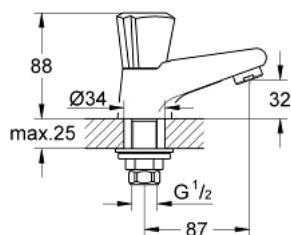

20 142 000 COSTA TREND TOILETKRAAN

PRODUCTOMSCHRIJVING

- Kleur: chroom
- slim body
- GROHE LongLife finish
- Costagreep
- kunststof verchromd, warmte geïsoleerd
- warmte- geïsoleerde greep
- Markering: blauw
- gegoten uitloop met mousseur
- aansluitmoer 10,5 mm boring

20 142 000 COSTA TREND TOILETKRAAN

RESERVEONDERDELEN , juli 2008 – nu

1: Kunststof-greep 1/2" (Bestelnummer 45970000)

2: Bovendeel 1/2" (Bestelnummer 07146000)

3: Mousseur met doorstroombegrenzer (Bestelnummer 13951000)