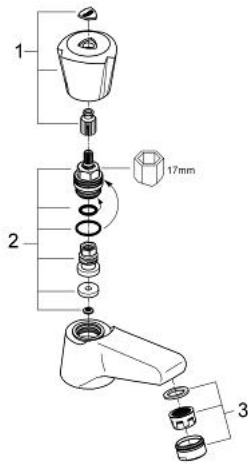

20 142 000 COSTA TREND TOILETKRAAN

PRODUCTOMSCHRIJVING

- Kleur: chroom
- slim body
- GROHE LongLife finish
- Costagreep
- kunststof verchromd, warmte geïsoleerd
- warmte- geïsoleerde greep
- Markering: blauw
- gegoten uitloop met mousseur
- aansluitmoer 10,5 mm boring

20 142 000 COSTA TREND TOILETKRAAN

RESERVEONDERDELEN , juli 2008 – nu

1: Kunststof-greep 1/2" (Bestelnummer 45970000)

2: Bovendeel 1/2" (Bestelnummer 07146000)

3: Mousseur met doorstroombegrenzer (Bestelnummer 13951000)