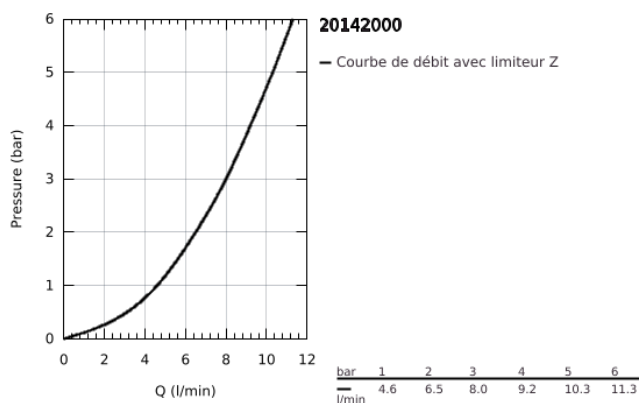

20 142 000 COSTA TREND ROBINET LAVE-MAINS

DESCRIPTION DU PRODUIT

- Couleur: chromé
- slim body
- finition GROHE LongLife
- Croisillons
- En ABS Chromé
- Avec isolateur thermique
- marquage : bleu
- bec coulé avec mousseur
- écrous 10,5 mm

20 142 000 COSTA TREND ROBINET LAVE-MAINS

PIÈCES DE RECHANGE, juillet 2008 – maintenant

1: Croisillon Adria 1/2, bleu/rouge (Numéro de commande 45970000)

2: Tête long-life 1/2" (Numéro de commande 07146000)