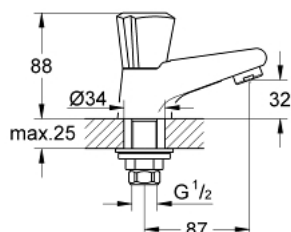

20 142 000 COSTA TREND ROBINET LAVE-MAINS

DESCRIPTION DU PRODUIT

- Couleur: chromé
- slim body
- finition GROHE LongLife
- Croisillons
- En ABS Chromé
- Avec isolateur thermique
- marquage : bleu
- bec coulé avec mousseur
- écrous 10,5 mm

20 142 000 COSTA TREND ROBINET LAVE-MAINS

PIÈCES DE RECHANGE, juillet 2008 – maintenant

1: Croisillon Adria 1/2, bleu/rouge (Numéro de commande 45970000)

2: Tête long-life 1/2" (Numéro de commande 07146000)