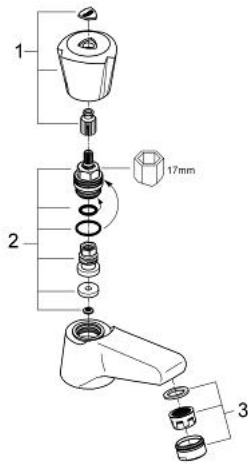

20 142 000 COSTA TREND ROBINET LAVE-MAINS

DESCRIPTION DU PRODUIT

- Couleur: chromé
- slim body
- finition GROHE LongLife
- Croisillons
- En ABS Chromé
- Avec isolateur thermique
- marquage : bleu
- bec coulé avec mousseur
- écrous 10,5 mm

20 142 000 COSTA TREND ROBINET LAVE-MAINS

PIÈCES DE RECHANGE, juillet 2008 – maintenant

1: Croisillon Adria 1/2, bleu/rouge (Numéro de commande 45970000)

2: Tête long-life 1/2" (Numéro de commande 07146000)