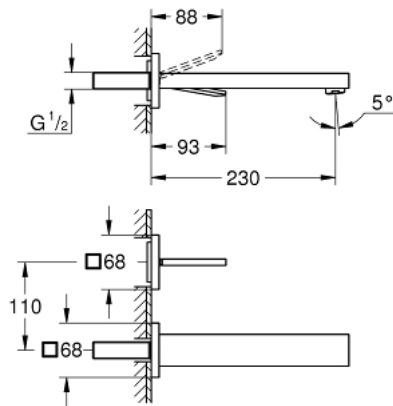

## 19 998 000 EUROCUBE JOY TWEEGATS WASTAFELMENGKRAAN L-SIZE

### PRODUCTOMSCHRIJVING

- Kleur: chroom
- wandmontage
- alleen te gebruiken met ruwbouwset 23 429 000
- let op: zonder inbouwdeel
- GROHE LongLife finish
- GROHE EcoJoy waterbesparende technologie
- maximale doorstroming (bij 3 bar): 5 l/min
- bouwmaat: 110 mm
- sprong: 230 mm

19 998 000 **EUROCUBE JOY TWEEGATS WASTAFELMENGKRAAN**  
**L-SIZE**

**RESERVEONDERDELEN** , april 2015 – nu

1: Greep (Bestelnummer 46946000)

2: Mousseur (Bestelnummer 48159000)

3: Verlengset 25 mm (Bestelnummer 46901000)\*