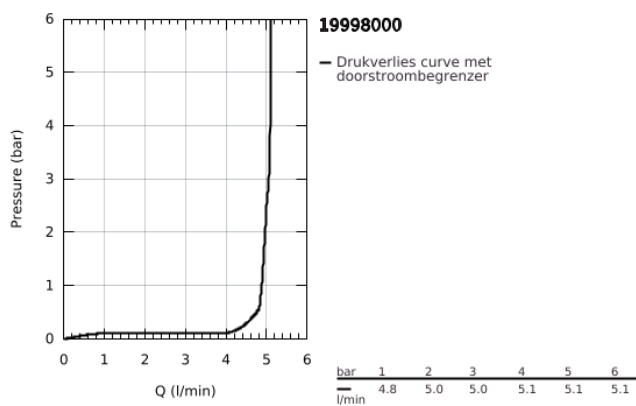

## 19 998 000 EUROCUBE JOY TWEEGATS WASTAFELMENGKRAAN L-SIZE

### PRODUCTOMSCHRIJVING

- Kleur: chroom
- wandmontage
- alleen te gebruiken met ruwbouwset 23 429 000
- let op: zonder inbouwdeel
- GROHE LongLife finish
- GROHE EcoJoy waterbesparende technologie
- maximale doorstroming (bij 3 bar): 5 l/min
- bouwmaat: 110 mm
- sprong: 230 mm

19 998 000 **EUROCUBE JOY TWEEGATS WASTAFELMENGKRAAN**  
**L-SIZE**

**RESERVEONDERDELEN** , april 2015 – nu

1: Greep (Bestelnummer 46946000)

2: Mousseur (Bestelnummer 48159000)

3: Verlengset 25 mm (Bestelnummer 46901000)\*