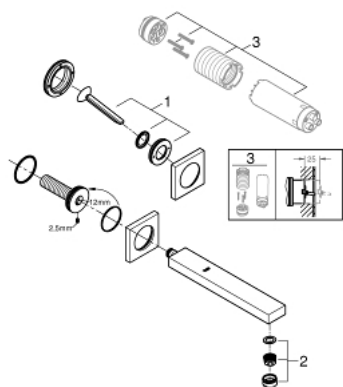

## 19 998 000 EUROCUBE JOY TWEEGATS WASTAFELMENGKRAAN L-SIZE

### PRODUCTOMSCHRIJVING

- Kleur: chroom
- wandmontage
- alleen te gebruiken met ruwbouwset 23 429 000
- let op: zonder inbouwdeel
- GROHE LongLife finish
- GROHE EcoJoy waterbesparende technologie
- maximale doorstroming (bij 3 bar): 5 l/min
- bouwmaat: 110 mm
- sprong: 230 mm

19 998 000 **EUROCUBE JOY TWEEGATS WASTAFELMENGKRAAN**  
**L-SIZE**

**RESERVEONDERDELEN** , april 2015 – nu

1: Greep (Bestelnummer 46946000)

2: Mousseur (Bestelnummer 48159000)

3: Verlengset 25 mm (Bestelnummer 46901000)\*