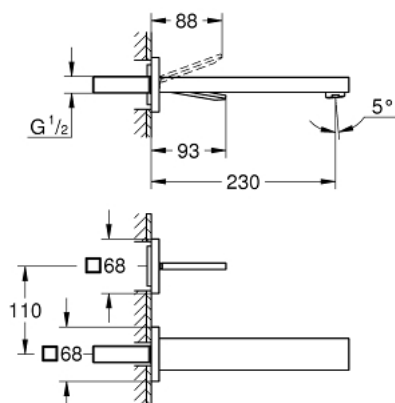

19 998 000 EUROCUBE JOY MITIGEUR MONOCOMMANDE 2 TROUS LAVABO TAILLE L

DESCRIPTION DU PRODUIT

- Couleur: chromé
- montage mural
- à combiner impérativement avec 23 429 000
- attention : livré sans le corps encastré
- Finition GROHE LongLife
- GROHE EcoJoy technologie d'économie d'eau
- débit maximal (à 3 bar) : 5 l/min
- entr'axe: 110 mm
- saillie 230 mm

19 998 000 **EUROCUBE JOY MITIGEUR MONOCOMMANDE 2 TROUS LAVABO**
TAILLE L

PIÈCES DE RECHANGE, avril 2015 – maintenant

1: Levier (Numéro de commande 46946000)

2: Mousseur (Numéro de commande 48159000)

3: Kit d'extension 25 mm (Numéro de commande 46901000)*