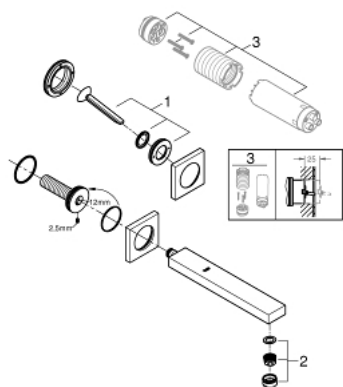

19 998 000 EUROCUBE JOY MITIGEUR MONOCOMMANDE 2 TROUS LAVABO TAILLE L

DESCRIPTION DU PRODUIT

- Couleur: chromé
- montage mural
- à combiner impérativement avec 23 429 000
- attention : livré sans le corps encastré
- Finition GROHE LongLife
- GROHE EcoJoy technologie d'économie d'eau
- débit maximal (à 3 bar) : 5 l/min
- entr'axe: 110 mm
- saillie 230 mm

19 998 000 **EUROCUBE JOY MITIGEUR MONOCOMMANDE 2 TROUS LAVABO**
TAILLE L

PIÈCES DE RECHANGE, avril 2015 – maintenant

1: Levier (Numéro de commande 46946000)

2: Mousseur (Numéro de commande 48159000)

3: Kit d'extension 25 mm (Numéro de commande 46901000)*