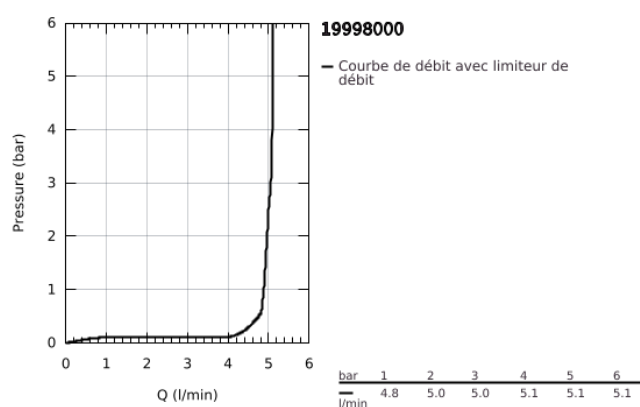

19 998 000 EUROCUBE JOY MITIGEUR MONOCOMMANDE 2 TROUS LAVABO TAILLE L

DESCRIPTION DU PRODUIT

- Couleur: chromé
- montage mural
- à combiner impérativement avec 23 429 000
- attention : livré sans le corps encastré
- Finition GROHE LongLife
- GROHE EcoJoy technologie d'économie d'eau
- débit maximal (à 3 bar) : 5 l/min
- entr'axe: 110 mm
- saillie 230 mm

19 998 000 **EUROCUBE JOY MITIGEUR MONOCOMMANDE 2 TROUS LAVABO**
TAILLE L

PIÈCES DE RECHANGE, avril 2015 – maintenant

1: Levier (Numéro de commande 46946000)

2: Mousseur (Numéro de commande 48159000)

3: Kit d'extension 25 mm (Numéro de commande 46901000)*