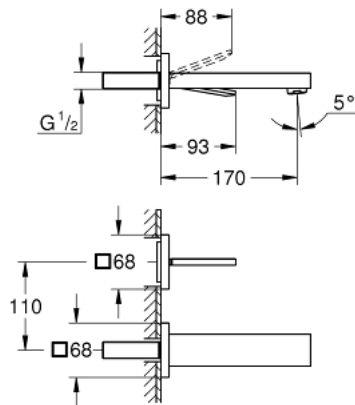

## 19 997 000 EUROCUBE JOY TWEEGATS WASTAFELMENGKRAAN M-SIZE

### PRODUCTOMSCHRIJVING

- Kleur: chroom
- wandmontage
- alleen te gebruiken met ruwbouwset 23 429 000
- let op: zonder inbouwdeel
- GROHE EcoJoy waterbesparende technologie
- maximale doorstroming (bij 3 bar): 5 l/min
- bouwmaat: 110 mm
- sprong: 172 mm

19 997 000 **EUROCUBE JOY TWEEGATS WASTAFELMENGKRAAN**  
**M-SIZE**

**RESERVEONDERDELEN** , april 2015 – nu

- 1: Greep (Bestelnummer 46946000)
- 2: Mousseur (Bestelnummer 48159000)
- 3: Verlengset 25 mm (Bestelnummer 46901000)\*