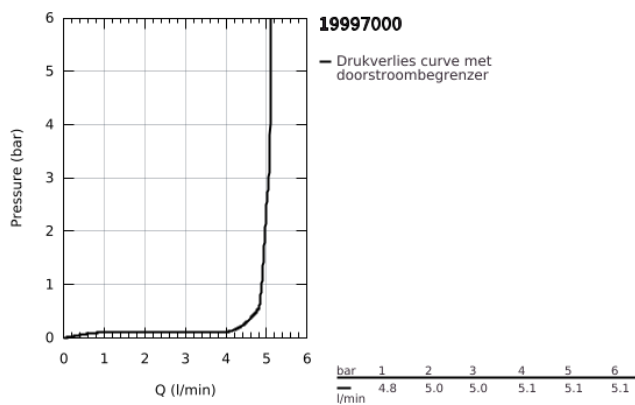

## 19 997 000 EUROCUBE JOY TWEEGATS WASTAFELMENGKRAAN M-SIZE

### PRODUCTOMSCHRIJVING

- Kleur: chroom
- wandmontage
- alleen te gebruiken met ruwbouwset 23 429 000
- let op: zonder inbouwdeel
- GROHE EcoJoy waterbesparende technologie
- maximale doorstroming (bij 3 bar): 5 l/min
- bouwmaat: 110 mm
- sprong: 172 mm