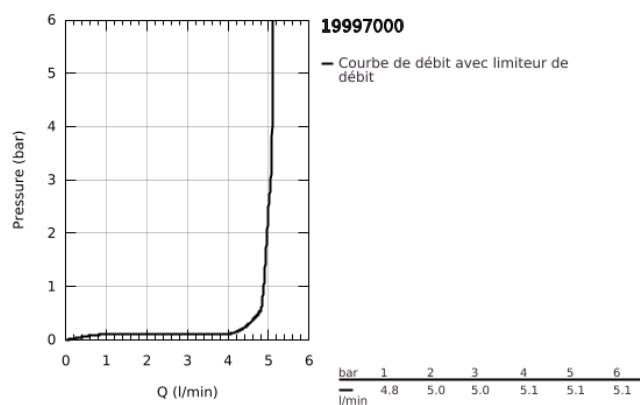

19 997 000 EUROCUBE JOY MITIGEUR MONOCOMMANDE 2 TROUS LAVABO TAILLE M

DESCRIPTION DU PRODUIT

- Couleur: chromé
- montage mural
- à combiner impérativement avec 23 429 000
- attention : livré sans le corps encastré
- GROHE EcoJoy technologie d'économie d'eau
- débit maximal (à 3 bar) : 5 l/min
- entr'axe: 110 mm
- saillie: 172 mm

19 997 000 **EUROCUBE JOY MITIGEUR MONOCOMMANDE 2 TROUS LAVABO**
TAILLE M

PIÈCES DE RECHANGE, avril 2015 – maintenant

1: Levier (Numéro de commande 46946000)

2: Mousseur (Numéro de commande 48159000)

3: Kit d'extension 25 mm (Numéro de commande 46901000)*