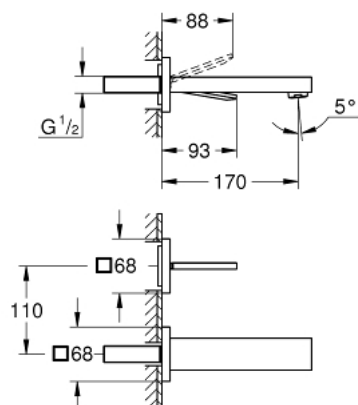

19 997 000 EUROCUBE JOY MITIGEUR MONOCOMMANDE 2 TROUS LAVABO TAILLE M

DESCRIPTION DU PRODUIT

- Couleur: chromé
- montage mural
- à combiner impérativement avec 23 429 000
- attention : livré sans le corps encastré
- GROHE EcoJoy technologie d'économie d'eau
- débit maximal (à 3 bar) : 5 l/min
- entr'axe: 110 mm
- saillie: 172 mm

19 997 000 **EUROCUBE JOY MITIGEUR MONOCOMMANDE 2 TROUS LAVABO**
TAILLE M

PIÈCES DE RECHANGE, avril 2015 – maintenant

1: Levier (Numéro de commande 46946000)

2: Mousseur (Numéro de commande 48159000)

3: Kit d'extension 25 mm (Numéro de commande 46901000)*