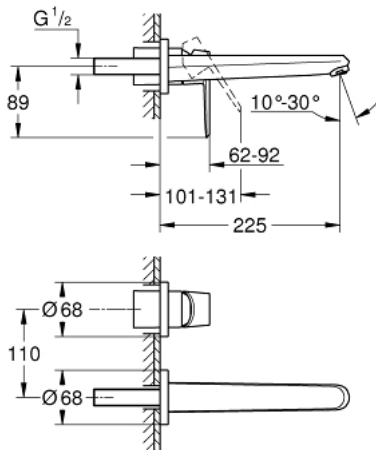

19 974 002 EURODISC COSMOPOLITAN 2-GATSBATTERIJ VOOR WASTAFEL L-SIZE

PRODUCTOMSCHRIJVING

- Kleur: chroom
- wandmontage
- alleen te gebruiken met ruwbouwset 23 571 000 / 32 635 000
- let op: zonder inbouwdeel
- metalen rozet
- GROHE LongLife finish
- GROHE EcoJoy waterbesparende technologie
- maximale doorstroming (bij 3 bar): 5 l/min
- GROHE Aquaguide instelbare mousseur
- bouwmaat: 110 mm
- sprong: 225 mm

19 974 002 EURODISC COSMOPOLITAN 2-GATSBATTERIJ VOOR WASTAFEL L-SIZE

RESERVEONDERDELEN , september 2019 – nu

1: Greep (Bestelnummer 46742000)

2: Straalregelaar (Bestelnummer 46837000)

3: Verlengset (Bestelnummer 46943000)*