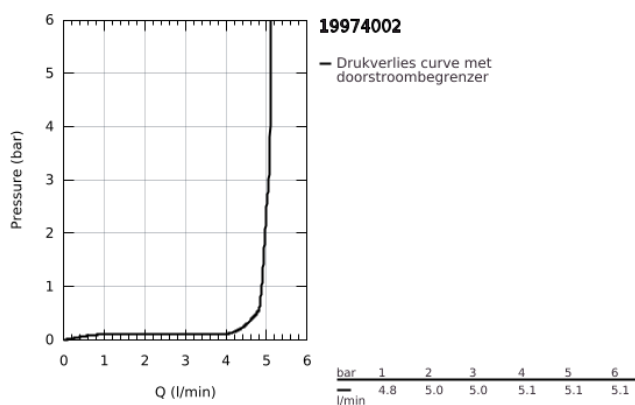

19 974 002 EURODISC COSMOPOLITAN 2-GATSBATTERIJ VOOR WASTAFEL L-SIZE

PRODUCTOMSCHRIJVING

- Kleur: chroom
- wandmontage
- alleen te gebruiken met ruwbouwset 23 571 000 / 32 635 000
- let op: zonder inbouwdeel
- metalen rozet
- GROHE LongLife finish
- GROHE EcoJoy waterbesparende technologie
- maximale doorstroming (bij 3 bar): 5 l/min
- GROHE Aquaguide instelbare mousseur
- bouwmaat: 110 mm
- sprong: 225 mm

19 974 002 EURODISC COSMOPOLITAN 2-GATSBATTERIJ VOOR WASTAFEL L-SIZE

RESERVEONDERDELEN , september 2019 – nu

1: Greep (Bestelnummer 46742000)

2: Straalregelaar (Bestelnummer 46837000)

3: Verlengset (Bestelnummer 46943000)*