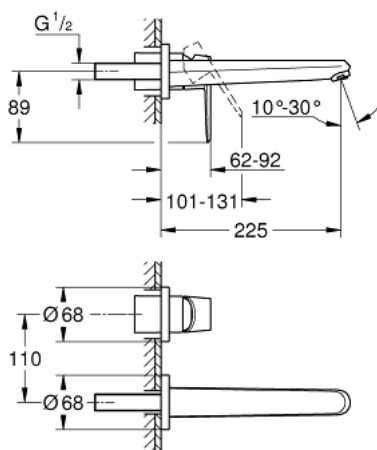

19 974 002 EURODISC COSMOPOLITAN BATTERIE 2 TROUS TAILLE L

DESCRIPTION DU PRODUIT

- Couleur: chromé
- montage mural
- à combiner impérativement avec 23 571 000 / 32 635 000
- attention : livré sans le corps encastré
- rosace métallique
- finition GROHE LongLife
- GROHE EcoJoy technologie d'économie d'eau
- débit maximal (à 3 bar) : 5 l/min
- GROHE AquaGuide mousseur ajustable
- entr'axe: 110 mm
- saillie: 225 mm

19 974 002 **EURODISC COSMOPOLITAN BATTERIE 2 TROUS**
TAILLE L

PIÈCES DE RECHANGE, septembre 2019 – maintenant

1: Levier (Numéro de commande 46742000)

2: Brise-jet (Numéro de commande 46837000)

3: Rallonge d'alimentation (Numéro de commande 46943000)*