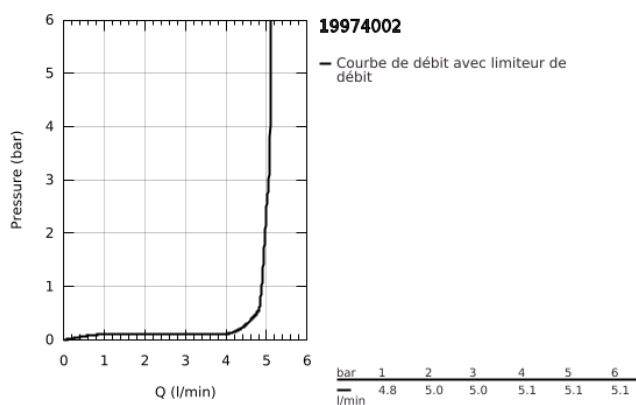

19 974 002 EURODISC COSMOPOLITAN BATTERIE 2 TROUS TAILLE L

DESCRIPTION DU PRODUIT

- Couleur: chromé
- montage mural
- à combiner impérativement avec 23 571 000 / 32 635 000
- attention : livré sans le corps encastré
- rosace métallique
- finition GROHE LongLife
- GROHE EcoJoy technologie d'économie d'eau
- débit maximal (à 3 bar) : 5 l/min
- GROHE AquaGuide mousseur ajustable
- entr'axe: 110 mm
- saillie: 225 mm

19 974 002 **EURODISC COSMOPOLITAN BATTERIE 2 TROUS**
TAILLE L

PIÈCES DE RECHANGE, septembre 2019 – maintenant

1: Levier (Numéro de commande 46742000)

2: Brise-jet (Numéro de commande 46837000)

3: Rallonge d'alimentation (Numéro de commande 46943000)*