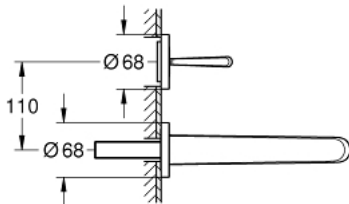

19 969 LS0 EURODISC JOY TWEEGATS WASTAFELMENGKRAAN L-SIZE

PRODUCTOMSCHRIJVING

- Kleur: moon white
- wandmontage
- alleen te gebruiken met ruwbouwsset 23 429 000
- let op: zonder inbouwdeel
- metalen hendel
- GROHE LongLife finish
- GROHE EcoJoy waterbesparende technologie
- GROHE SpeedClean mousseur 5,7 l/min
- bouwmaat: 110 mm
- Sprong 226 mm

19 969 LS0 **EURODISC JOY TWEEGATS WASTAFELMENGKRAAN**
L-SIZE

RESERVEONDERDELEN , augustus 2013 – nu

1: Greep (Bestelnummer 46906LS0)

2: Mousseur (Bestelnummer 48159000)

3: Verlengset 25 mm (Bestelnummer 46901000)*