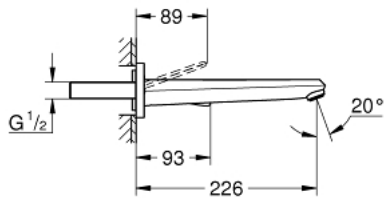

19 969 LS0 EURODISC JOY TWEEGATS WASTAFELMENGKRAAN L-SIZE

PRODUCTOMSCHRIJVING

- Kleur: moon white
- wandmontage
- alleen te gebruiken met ruwbouwsset 23 429 000
- let op: zonder inbouwdeel
- metalen hendel
- GROHE LongLife finish
- GROHE EcoJoy waterbesparende technologie
- GROHE SpeedClean mousseur 5,7 l/min
- bouwmaat: 110 mm
- Sprong 226 mm

19 969 LS0 **EURODISC JOY TWEEGATS WASTAFELMENGKRAAN**
L-SIZE

RESERVEONDERDELEN , augustus 2013 – nu

1: Greep (Bestelnummer 46906LS0)

2: Mousseur (Bestelnummer 48159000)

3: Verlengset 25 mm (Bestelnummer 46901000)*