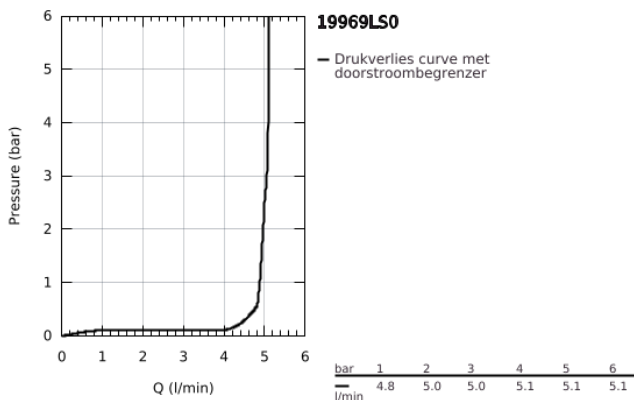

19 969 LS0 EURODISC JOY TWEEGATS WASTAFELMENGKRAAN L-SIZE

PRODUCTOMSCHRIJVING

- Kleur: moon white
- wandmontage
- alleen te gebruiken met ruwbouwsset 23 429 000
- let op: zonder inbouwdeel
- metalen hendel
- GROHE LongLife finish
- GROHE EcoJoy waterbesparende technologie
- GROHE SpeedClean mousseur 5,7 l/min
- bouwmaat: 110 mm
- Sprong 226 mm

19 969 LS0 **EURODISC JOY TWEEGATS WASTAFELMENGKRAAN**
L-SIZE

RESERVEONDERDELEN , augustus 2013 – nu

1: Greep (Bestelnummer 46906LS0)

2: Mousseur (Bestelnummer 48159000)

3: Verlengset 25 mm (Bestelnummer 46901000)*