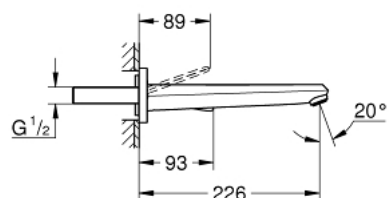

19 969 LS0 EURODISC JOY MITIGEUR MONOCOMMANDE 2 TROUS LAVABO TAILLE L

DESCRIPTION DU PRODUIT

- Couleur: Moon White
- montage mural
- à combiner impérativement avec 23 429 000
- attention : livré sans le corps encastré
- levier en métal
- finition GROHE LongLife
- GROHE EcoJoy technologie d'économie d'eau
- GROHE SpeedClean mousseur 5,7 l/min
- entr'axe: 110 mm
- Saillie 226 mm

19 969 LS0 EURODISC JOY MITIGEUR MONOCOMMANDE 2 TROUS LAVABO TAILLE L

PIÈCES DE RECHANGE, août 2013 – maintenant

1: Levier (Numéro de commande 46906LS0)

2: Mousseur (Numéro de commande 48159000)

3: Kit d'extension 25 mm (Numéro de commande 46901000)*