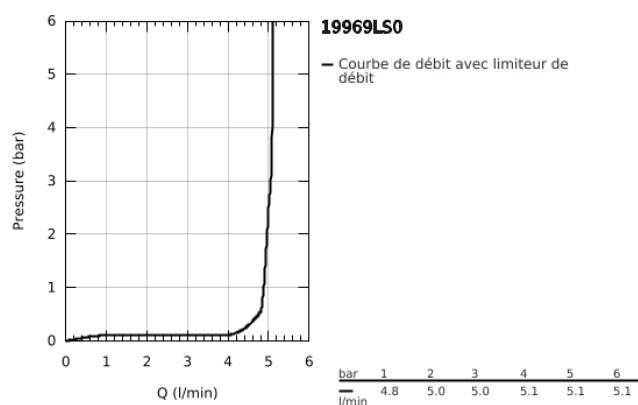

19 969 LS0 EURODISC JOY MITIGEUR MONOCOMMANDE 2 TROUS LAVABO TAILLE L

DESCRIPTION DU PRODUIT

- Couleur: Moon White
- montage mural
- à combiner impérativement avec 23 429 000
- attention : livré sans le corps encastré
- levier en métal
- finition GROHE LongLife
- GROHE EcoJoy technologie d'économie d'eau
- GROHE SpeedClean mousseur 5,7 l/min
- entr'axe: 110 mm
- Saillie 226 mm

19 969 LS0 EURODISC JOY MITIGEUR MONOCOMMANDE 2 TROUS LAVABO TAILLE L

PIÈCES DE RECHANGE, août 2013 – maintenant

1: Levier (Numéro de commande 46906LS0)

2: Mousseur (Numéro de commande 48159000)

3: Kit d'extension 25 mm (Numéro de commande 46901000)*