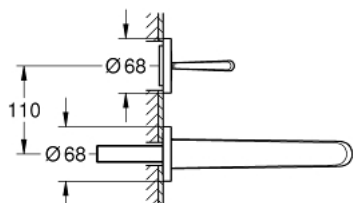

19 969 LS0 EURODISC JOY MITIGEUR MONOCOMMANDE 2 TROUS LAVABO TAILLE L

DESCRIPTION DU PRODUIT

- Couleur: Moon White
- montage mural
- à combiner impérativement avec 23 429 000
- attention : livré sans le corps encastré
- levier en métal
- finition GROHE LongLife
- GROHE EcoJoy technologie d'économie d'eau
- GROHE SpeedClean mousseur 5,7 l/min
- entr'axe: 110 mm
- Saillie 226 mm

19 969 LS0 EURODISC JOY MITIGEUR MONOCOMMANDE 2 TROUS LAVABO TAILLE L

PIÈCES DE RECHANGE, août 2013 – maintenant

1: Levier (Numéro de commande 46906LS0)

2: Mousseur (Numéro de commande 48159000)

3: Kit d'extension 25 mm (Numéro de commande 46901000)*