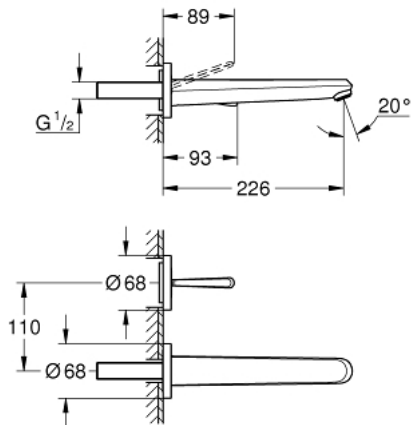

## 19 969 000 EURODISC JOY TWEEGATS WASTAFELMENGKRAAN L-SIZE

### PRODUCTOMSCHRIJVING

- Kleur: chroom
- wandmontage
- alleen te gebruiken met ruwbouwsset 23 429 000
- let op: zonder inbouwdeel
- GROHE LongLife finish
- GROHE EcoJoy waterbesparende technologie
- maximale doorstroming (bij 3 bar): 5 l/min
- bouwmaat: 110 mm
- Sprong 226 mm

19 969 000 **EURODISC JOY TWEEGATS WASTAFELMENGKRAAN**  
**L-SIZE**

**RESERVEONDERDELEN** , augustus 2013 – nu

1: Greep (Bestelnummer 46906000)

2: Mousseur (Bestelnummer 48159000)

3: Verlengset 25 mm (Bestelnummer 46901000)\*