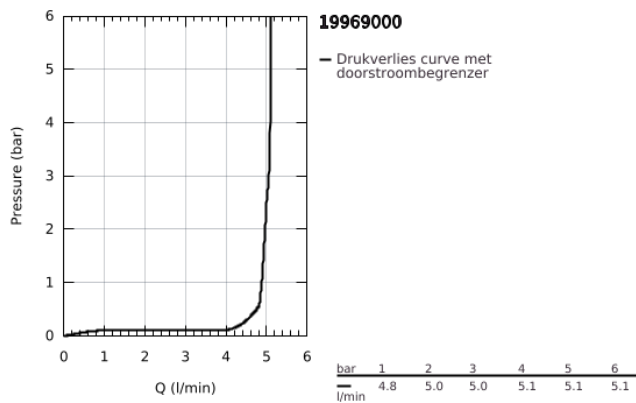

## 19 969 000 EURODISC JOY TWEEGATS WASTAFELMENGKRAAN L-SIZE

### PRODUCTOMSCHRIJVING

- Kleur: chroom
- wandmontage
- alleen te gebruiken met ruwbouwsset 23 429 000
- let op: zonder inbouwdeel
- GROHE LongLife finish
- GROHE EcoJoy waterbesparende technologie
- maximale doorstroming (bij 3 bar): 5 l/min
- bouwmaat: 110 mm
- Sprong 226 mm