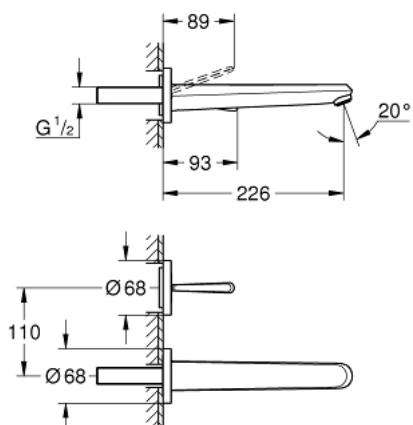

19 969 000 EURODISC JOY MITIGEUR MONOCOMMANDE 2 TROUS LAVABO TAILLE L

DESCRIPTION DU PRODUIT

- Couleur: chromé
- montage mural
- à combiner impérativement avec 23 429 000
- attention : livré sans le corps encastré
- finition GROHE LongLife
- GROHE EcoJoy technologie d'économie d'eau
- débit maximal (à 3 bar) : 5 l/min
- entr'axe: 110 mm
- Saillie 226 mm

19 969 000 **EURODISC JOY MITIGEUR MONOCOMMANDE 2 TROUS LAVABO**
TAILLE L

PIÈCES DE RECHANGE, août 2013 – maintenant

1: Levier (Numéro de commande 46906000)

2: Mousseur (Numéro de commande 48159000)

3: Kit d'extension 25 mm (Numéro de commande 46901000)*