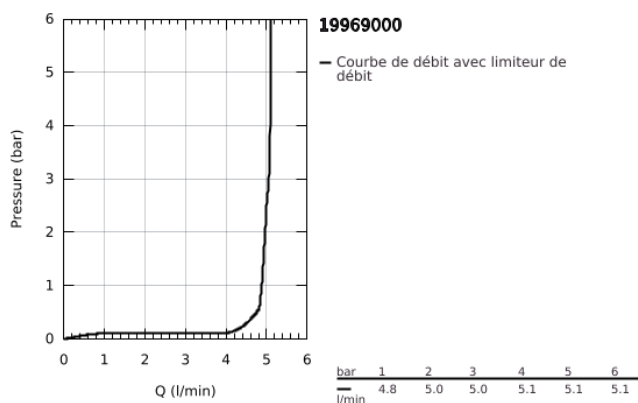

19 969 000 EURODISC JOY MITIGEUR MONOCOMMANDE 2 TROUS LAVABO TAILLE L

DESCRIPTION DU PRODUIT

- Couleur: chromé
- montage mural
- à combiner impérativement avec 23 429 000
- attention : livré sans le corps encastré
- finition GROHE LongLife
- GROHE EcoJoy technologie d'économie d'eau
- débit maximal (à 3 bar) : 5 l/min
- entr'axe: 110 mm
- Saillie 226 mm

19 969 000 **EURODISC JOY MITIGEUR MONOCOMMANDE 2 TROUS LAVABO**
TAILLE L

PIÈCES DE RECHANGE, août 2013 – maintenant

1: Levier (Numéro de commande 46906000)

2: Mousseur (Numéro de commande 48159000)

3: Kit d'extension 25 mm (Numéro de commande 46901000)*