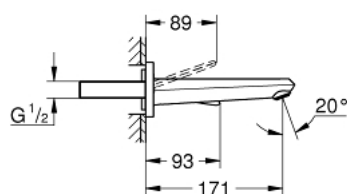

## 19 968 LS0 EURODISC JOY TWEEGATS WASTAFELMENGKRAAN M-SIZE

### PRODUCTOMSCHRIJVING

- Kleur: moon white
- wandmontage
- alleen te gebruiken met ruwbouwset 23 429 000
- let op: zonder inbouwdeel
- metalen hendel
- GROHE LongLife finish
- GROHE EcoJoy waterbesparende technologie
- GROHE SpeedClean mousseur 5,7 l/min
- bouwmaat: 110 mm
- sprong: 171 mm

## 19 968 LS0 EURODISC JOY TWEEGATS WASTAFELMENGKRAAN M-SIZE

**RESERVEONDERDELEN** , augustus 2013 – nu

1: Greep (Bestelnummer 46906LS0)

2: Mousseur (Bestelnummer 48159000)

3: Verlengset 25 mm (Bestelnummer 46901000)\*