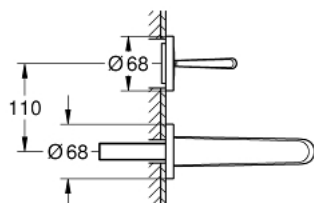

## 19 968 LS0 EURODISC JOY TWEEGATS WASTAFELMENGKRAAN M-SIZE

### PRODUCTOMSCHRIJVING

- Kleur: moon white
- wandmontage
- alleen te gebruiken met ruwbouwset 23 429 000
- let op: zonder inbouwdeel
- metalen hendel
- GROHE LongLife finish
- GROHE EcoJoy waterbesparende technologie
- GROHE SpeedClean mousseur 5,7 l/min
- bouwmaat: 110 mm
- sprong: 171 mm

## 19 968 LS0 EURODISC JOY TWEEGATS WASTAFELMENGKRAAN M-SIZE

**RESERVEONDERDELEN** , augustus 2013 – nu

1: Greep (Bestelnummer 46906LS0)

2: Mousseur (Bestelnummer 48159000)

3: Verlengset 25 mm (Bestelnummer 46901000)\*