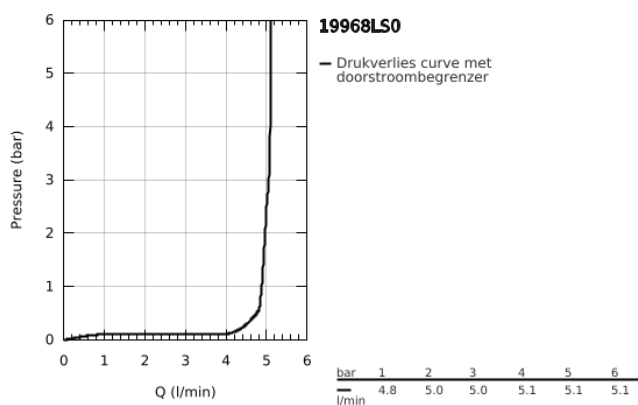

## 19 968 LS0 EURODISC JOY TWEEGATS WASTAFELMENGKRAAN M-SIZE

### PRODUCTOMSCHRIJVING

- Kleur: moon white
- wandmontage
- alleen te gebruiken met ruwbouwset 23 429 000
- let op: zonder inbouwdeel
- metalen hendel
- GROHE LongLife finish
- GROHE EcoJoy waterbesparende technologie
- GROHE SpeedClean mousseur 5,7 l/min
- bouwmaat: 110 mm
- sprong: 171 mm

## 19 968 LS0 EURODISC JOY TWEEGATS WASTAFELMENGKRAAN M-SIZE

**RESERVEONDERDELEN** , augustus 2013 – nu

1: Greep (Bestelnummer 46906LS0)

2: Mousseur (Bestelnummer 48159000)

3: Verlengset 25 mm (Bestelnummer 46901000)\*