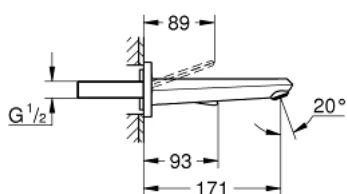

19 968 LS0 EURODISC JOY MITIGEUR MONOCOMMANDE 2 TROUS LAVABO TAILLE M

DESCRIPTION DU PRODUIT

- Couleur: Moon White
- montage mural
- à combiner impérativement avec 23 429 000
- attention : livré sans le corps encastré
- levier en métal
- finition GROHE LongLife
- GROHE EcoJoy technologie d'économie d'eau
- GROHE SpeedClean mousseur 5,7 l/min
- entr'axe: 110 mm
- saillie: 171 mm

19 968 LS0 EURODISC JOY MITIGEUR MONOCOMMANDE 2 TROUS LAVABO TAILLE M

PIÈCES DE RECHANGE, août 2013 – maintenant

1: Levier (Numéro de commande 46906LS0)

2: Mousseur (Numéro de commande 48159000)

3: Kit d'extension 25 mm (Numéro de commande 46901000)*