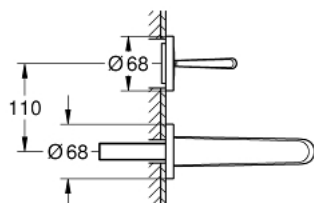

19 968 LS0 EURODISC JOY MITIGEUR MONOCOMMANDE 2 TROUS LAVABO TAILLE M

DESCRIPTION DU PRODUIT

- Couleur: Moon White
- montage mural
- à combiner impérativement avec 23 429 000
- attention : livré sans le corps encastré
- levier en métal
- finition GROHE LongLife
- GROHE EcoJoy technologie d'économie d'eau
- GROHE SpeedClean mousseur 5,7 l/min
- entr'axe: 110 mm
- saillie: 171 mm

19 968 LS0 EURODISC JOY MITIGEUR MONOCOMMANDE 2 TROUS LAVABO TAILLE M

PIÈCES DE RECHANGE, août 2013 – maintenant

1: Levier (Numéro de commande 46906LS0)

2: Mousseur (Numéro de commande 48159000)

3: Kit d'extension 25 mm (Numéro de commande 46901000)*