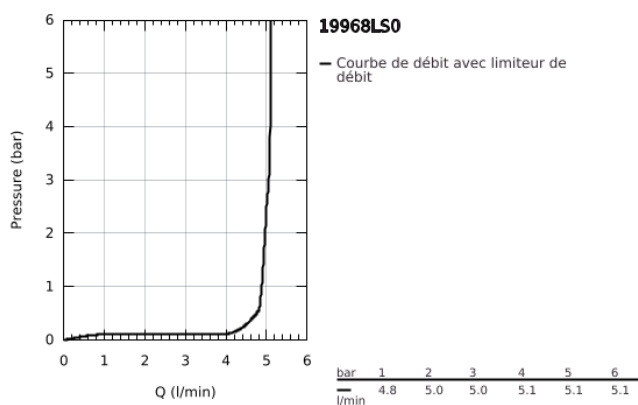

19 968 LS0 EURODISC JOY MITIGEUR MONOCOMMANDE 2 TROUS LAVABO TAILLE M

DESCRIPTION DU PRODUIT

- Couleur: Moon White
- montage mural
- à combiner impérativement avec 23 429 000
- attention : livré sans le corps encastré
- levier en métal
- finition GROHE LongLife
- GROHE EcoJoy technologie d'économie d'eau
- GROHE SpeedClean mousseur 5,7 l/min
- entr'axe: 110 mm
- saillie: 171 mm

19 968 LS0 EURODISC JOY MITIGEUR MONOCOMMANDE 2 TROUS LAVABO TAILLE M

PIÈCES DE RECHANGE, août 2013 – maintenant

1: Levier (Numéro de commande 46906LS0)

2: Mousseur (Numéro de commande 48159000)

3: Kit d'extension 25 mm (Numéro de commande 46901000)*