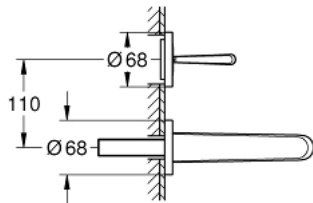

## 19 968 000 EURODISC JOY TWEEGATS WASTAFELMENGKRAAN M-SIZE

### PRODUCTOMSCHRIJVING

- Kleur: chroom
- wandmontage
- alleen te gebruiken met ruwbouwset 23 429 000
- let op: zonder inbouwdeel
- GROHE LongLife finish
- GROHE EcoJoy waterbesparende technologie
- GROHE SpeedClean mousseur 5,7 l/min
- bouwmaat: 110 mm
- sprong: 171 mm

19 968 000 **EURODISC JOY TWEEGATS WASTAFELMENGKRAAN**  
**M-SIZE**

**RESERVEONDERDELEN** , augustus 2013 – nu

1: Greep (Bestelnummer 46906000)

2: Mousseur (Bestelnummer 48159000)

3: Verlengset 25 mm (Bestelnummer 46901000)\*