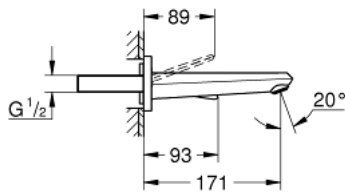

## 19 968 000 EURODISC JOY TWEEGATS WASTAFELMENGKRAAN M-SIZE

### PRODUCTOMSCHRIJVING

- Kleur: chroom
- wandmontage
- alleen te gebruiken met ruwbouwset 23 429 000
- let op: zonder inbouwdeel
- GROHE LongLife finish
- GROHE EcoJoy waterbesparende technologie
- GROHE SpeedClean mousseur 5,7 l/min
- bouwmaat: 110 mm
- sprong: 171 mm

19 968 000 **EURODISC JOY TWEEGATS WASTAFELMENGKRAAN**  
**M-SIZE**

**RESERVEONDERDELEN** , augustus 2013 – nu

1: Greep (Bestelnummer 46906000)

2: Mousseur (Bestelnummer 48159000)

3: Verlengset 25 mm (Bestelnummer 46901000)\*