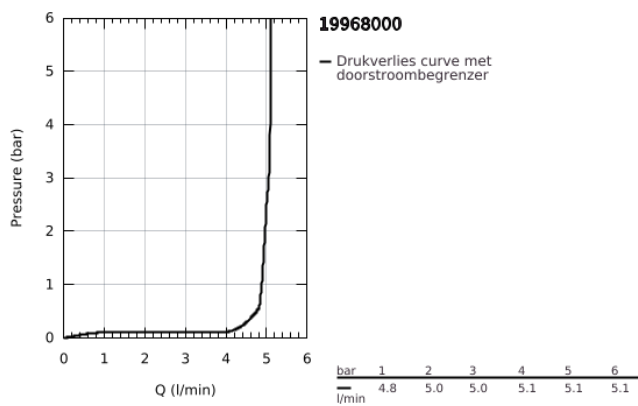

## 19 968 000 EURODISC JOY TWEEGATS WASTAFELMENGKRAAN M-SIZE

### PRODUCTOMSCHRIJVING

- Kleur: chroom
- wandmontage
- alleen te gebruiken met ruwbouwset 23 429 000
- let op: zonder inbouwdeel
- GROHE LongLife finish
- GROHE EcoJoy waterbesparende technologie
- GROHE SpeedClean mousseur 5,7 l/min
- bouwmaat: 110 mm
- sprong: 171 mm