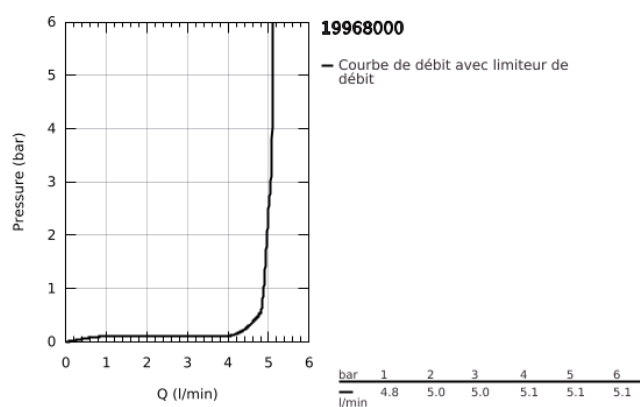

19 968 000 EURODISC JOY MITIGEUR MONOCOMMANDE 2 TROUS LAVABO TAILLE M

DESCRIPTION DU PRODUIT

- Couleur: chromé
- montage mural
- à combiner impérativement avec 23 429 000
- attention : livré sans le corps encastré
- finition GROHE LongLife
- GROHE EcoJoy technologie d'économie d'eau
- GROHE SpeedClean mousseur 5,7 l/min
- entr'axe: 110 mm
- saillie: 171 mm

19 968 000 **EURODISC JOY MITIGEUR MONOCOMMANDE 2 TROUS LAVABO**
TAILLE M

PIÈCES DE RECHANGE, août 2013 – maintenant

1: Levier (Numéro de commande 46906000)

2: Mousseur (Numéro de commande 48159000)

3: Kit d'extension 25 mm (Numéro de commande 46901000)*