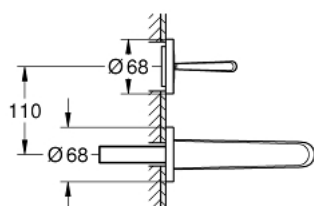

19 968 000 EURODISC JOY MITIGEUR MONOCOMMANDE 2 TROUS LAVABO TAILLE M

DESCRIPTION DU PRODUIT

- Couleur: chromé
- montage mural
- à combiner impérativement avec 23 429 000
- attention : livré sans le corps encastré
- finition GROHE LongLife
- GROHE EcoJoy technologie d'économie d'eau
- GROHE SpeedClean mousseur 5,7 l/min
- entr'axe: 110 mm
- saillie: 171 mm

19 968 000 **EURODISC JOY MITIGEUR MONOCOMMANDE 2 TROUS LAVABO**
TAILLE M

PIÈCES DE RECHANGE, août 2013 – maintenant

1: Levier (Numéro de commande 46906000)

2: Mousseur (Numéro de commande 48159000)

3: Kit d'extension 25 mm (Numéro de commande 46901000)*