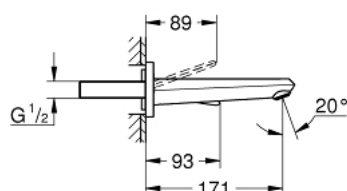

19 968 000 EURODISC JOY MITIGEUR MONOCOMMANDE 2 TROUS LAVABO TAILLE M

DESCRIPTION DU PRODUIT

- Couleur: chromé
- montage mural
- à combiner impérativement avec 23 429 000
- attention : livré sans le corps encastré
- finition GROHE LongLife
- GROHE EcoJoy technologie d'économie d'eau
- GROHE SpeedClean mousseur 5,7 l/min
- entr'axe: 110 mm
- saillie: 171 mm

19 968 000 **EURODISC JOY MITIGEUR MONOCOMMANDE 2 TROUS LAVABO**
TAILLE M

PIÈCES DE RECHANGE, août 2013 – maintenant

1: Levier (Numéro de commande 46906000)

2: Mousseur (Numéro de commande 48159000)

3: Kit d'extension 25 mm (Numéro de commande 46901000)*