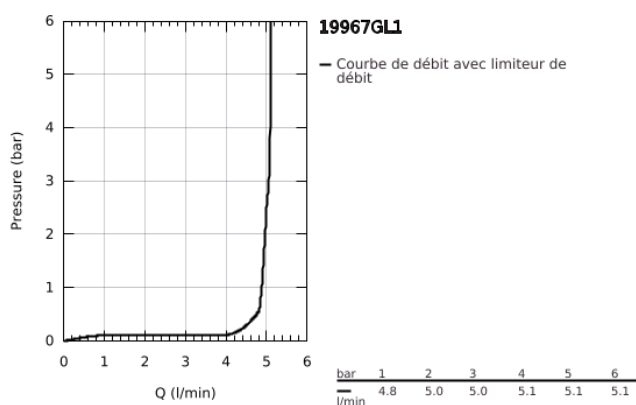

19 967 GL1 ESSENCE MITIGEUR MONOCOMMANDE 2 TROUS LAVABO TAILLE L

DESCRIPTION DU PRODUIT

- Couleur: cool sunrise
- montage mural
- à combiner impérativement avec 23 571 000 / 32 635 000
- attention : livré sans le corps encastré
- rosace en métal
- levier en métal
- Finition GROHE LongLife
- GROHE EcoJoy : mousseur économique, 5,7 l/min
- GROHE AquaGuide mousseur ajustable
- entr'axe: 110 mm
- saillie 230 mm

19 967 GL1 ESSENCE MITIGEUR MONOCOMMANDE 2 TROUS LAVABO TAILLE L

PIÈCES DE RECHANGE, janvier 2024 – maintenant

- 1: Levier (Numéro de commande 46916GL0)
 - 2: Bec col de cygne (Numéro de commande 48639GL0)
 - 2.1: Mousseur (Numéro de commande 48480000)
 - 2.2: Vis de rosace (Numéro de commande 43094000)
 - 3: Rallonge d'alimentation (Numéro de commande 46943000)*
- * Accessoires optionels