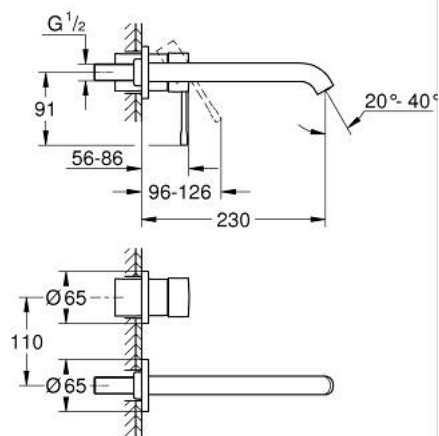

19 967 GL1 ESSENCE MITIGEUR MONOCOMMANDE 2 TROUS LAVABO TAILLE L

DESCRIPTION DU PRODUIT

- Couleur: cool sunrise
- montage mural
- à combiner impérativement avec 23 571 000 / 32 635 000
- attention : livré sans le corps encastré
- rosace en métal
- levier en métal
- Finition GROHE LongLife
- GROHE EcoJoy : mousseur économique, 5,7 l/min
- GROHE AquaGuide mousseur ajustable
- entr'axe: 110 mm
- saillie 230 mm

19 967 GL1 ESSENCE MITIGEUR MONOCOMMANDE 2 TROUS LAVABO TAILLE L

PIÈCES DE RECHANGE, janvier 2024 – maintenant

- 1: Levier (Numéro de commande 46916GL0)
 - 2: Bec col de cygne (Numéro de commande 48639GL0)
 - 2.1: Mousseur (Numéro de commande 48480000)
 - 2.2: Vis de rosace (Numéro de commande 43094000)
 - 3: Rallonge d'alimentation (Numéro de commande 46943000)*
- * Accessoires optionels