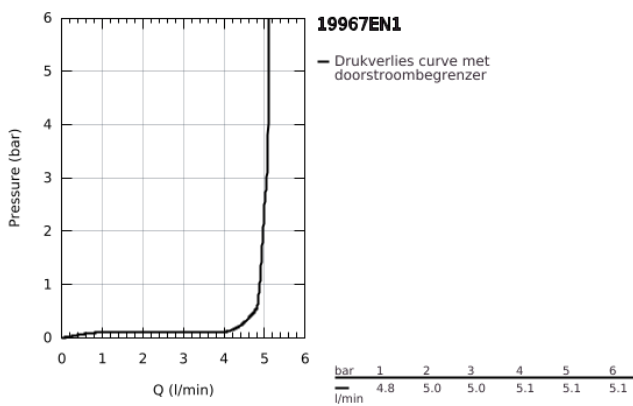

19 967 EN1 ESSENCE TWEEGATS WASTAFELMENGKRAAN L-SIZE

PRODUCTOMSCHRIJVING

- Kleur: brushed nickel
- wandmontage
- alleen te gebruiken met ruwbouwset 23 571 000 / 32 635 000
- let op: zonder inbouwdeel
- metalen rozet
- metalen hendel
- GROHE LongLife finish
- GROHE EcoJoy: waterbesparende mousseur, 5,7 l/min
- GROHE Aquaguide instelbare mousseur
- bouwmaat: 110 mm
- sprong: 230 mm

19 967 EN1 ESSENCE TWEEGATS WASTAFELMENGKRAAN L-SIZE

RESERVEONDERDELEN , januari 2024 – nu

- 1: Greep (Bestelnummer 46916EN0)
 - 2: Uitloop (Bestelnummer 48639EN0)
 - 2.1: Mousseur (Bestelnummer 48480000)
 - 2.2: Borgschroef (Bestelnummer 43094000)
 - 3: Verlengset (Bestelnummer 46943000)*
- * Optionele accessoires