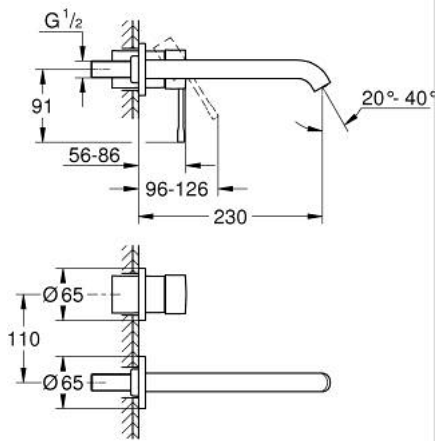

19 967 EN1 ESSENCE TWEEGATS WASTAFELMENGKRAAN L-SIZE

PRODUCTOMSCHRIJVING

- Kleur: brushed nickel
- wandmontage
- alleen te gebruiken met ruwbouwset 23 571 000 / 32 635 000
- let op: zonder inbouwdeel
- metalen rozet
- metalen hendel
- GROHE LongLife finish
- GROHE EcoJoy: waterbesparende mousseur, 5,7 l/min
- GROHE Aquaguide instelbare mousseur
- bouwmaat: 110 mm
- sprong: 230 mm

19 967 EN1 ESSENCE TWEEGATS WASTAFELMENGKRAAN L-SIZE

RESERVEONDERDELEN , januari 2024 – nu

- 1: Greep (Bestelnummer 46916EN0)
 - 2: Uitloop (Bestelnummer 48639EN0)
 - 2.1: Mousseur (Bestelnummer 48480000)
 - 2.2: Borgschroef (Bestelnummer 43094000)
 - 3: Verlengset (Bestelnummer 46943000)*
- * Optionele accessoires