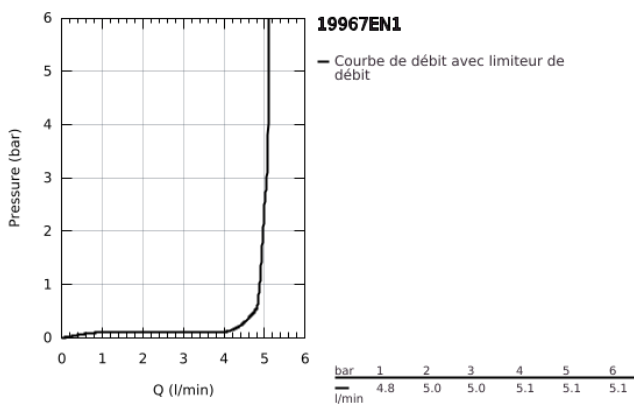

19 967 EN1 ESSENCE MITIGEUR MONOCOMMANDE 2 TROUS LAVABO TAILLE L

DESCRIPTION DU PRODUIT

- Couleur: brushed nickel
- montage mural
- à combiner impérativement avec 23 571 000 / 32 635 000
- attention : livré sans le corps encastré
- rosace en métal
- levier en métal
- Finition GROHE LongLife
- GROHE EcoJoy : mousseur économique, 5,7 l/min
- GROHE AquaGuide mousseur ajustable
- entr'axe: 110 mm
- saillie 230 mm