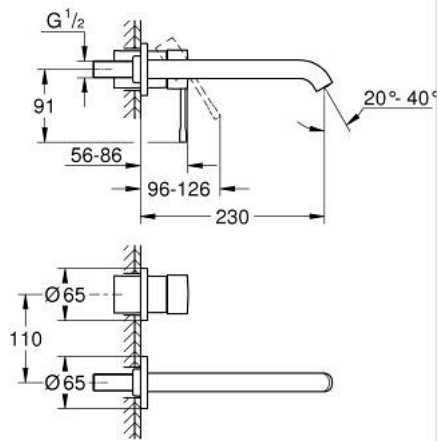

19 967 EN1 ESSENCE MITIGEUR MONOCOMMANDE 2 TROUS LAVABO TAILLE L

DESCRIPTION DU PRODUIT

- Couleur: brushed nickel
- montage mural
- à combiner impérativement avec 23 571 000 / 32 635 000
- attention : livré sans le corps encastré
- rosace en métal
- levier en métal
- Finition GROHE LongLife
- GROHE EcoJoy : mousseur économique, 5,7 l/min
- GROHE AquaGuide mousseur ajustable
- entr'axe: 110 mm
- saillie 230 mm

19 967 EN1 ESSENCE MITIGEUR MONOCOMMANDE 2 TROUS LAVABO TAILLE L

PIÈCES DE RECHANGE, janvier 2024 – maintenant

- 1: Levier (Numéro de commande 46916EN0)
 - 2: Bec col de cygne (Numéro de commande 48639EN0)
 - 2.1: Mousseur (Numéro de commande 48480000)
 - 2.2: Vis de rosace (Numéro de commande 43094000)
 - 3: Rallonge d'alimentation (Numéro de commande 46943000)*
- * Accessoires optionels