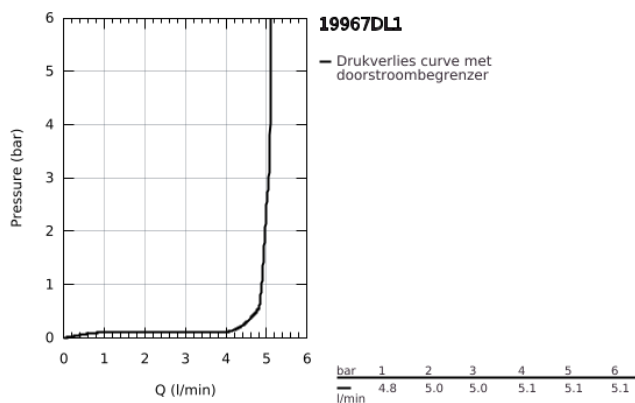

19 967 DL1 ESSENCE TWEEGATS WASTAFELMENGKRAAN L-SIZE

PRODUCTOMSCHRIJVING

- Kleur: brushed warm sunset
- wandmontage
- alleen te gebruiken met ruwbouwset 23 571 000 / 32 635 000
- let op: zonder inbouwdeel
- metalen rozet
- metalen hendel
- GROHE LongLife finish
- Mousseur, 5,7 l/min
- GROHE Aquaguide instelbare mousseur
- bouwmaat: 110 mm
- sprong: 230 mm

19 967 DL1 ESSENCE TWEEGATS WASTAFELMENGKRAAN L-SIZE

RESERVEONDERDELEN , januari 2024 – nu

- 1: Greep (Bestelnummer 46916DL0)
 - 2: Uitloop (Bestelnummer 48639DL0)
 - 2.1: Mousseur (Bestelnummer 48480000)
 - 2.2: Borgschroef (Bestelnummer 43094000)
 - 3: Verlengset (Bestelnummer 46943000)*
- * Optionele accessoires