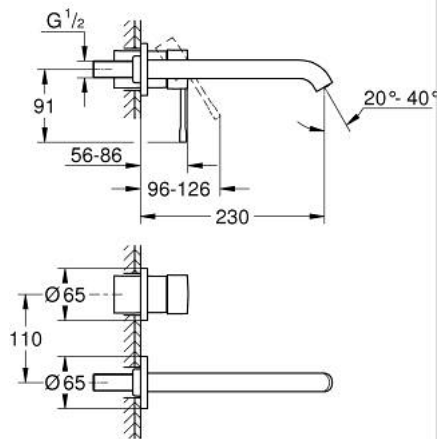

19 967 DL1 ESSENCE TWEEGATS WASTAFELMENGKRAAN L-SIZE

PRODUCTOMSCHRIJVING

- Kleur: brushed warm sunset
- wandmontage
- alleen te gebruiken met ruwbouwset 23 571 000 / 32 635 000
- let op: zonder inbouwdeel
- metalen rozet
- metalen hendel
- GROHE LongLife finish
- Mousseur, 5,7 l/min
- GROHE Aquaguide instelbare mousseur
- bouwmaat: 110 mm
- sprong: 230 mm

19 967 DL1 ESSENCE TWEEGATS WASTAFELMENGKRAAN L-SIZE

RESERVEONDERDELEN , januari 2024 – nu

- 1: Greep (Bestelnummer 46916DL0)
 - 2: Uitloop (Bestelnummer 48639DL0)
 - 2.1: Mousseur (Bestelnummer 48480000)
 - 2.2: Borgschroef (Bestelnummer 43094000)
 - 3: Verlengset (Bestelnummer 46943000)*
- * Optionele accessoires