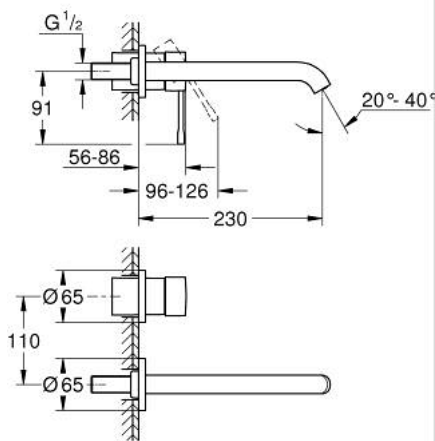

19 967 DL1 ESSENCE MITIGEUR MONOCOMMANDE 2 TROUS LAVABO TAILLE L

DESCRIPTION DU PRODUIT

- Couleur: brushed warm sunset
- montage mural
- à combiner impérativement avec 23 571 000 / 32 635 000
- attention : livré sans le corps encastré
- rosace en métal
- levier en métal
- Finition GROHE LongLife
- GROHE EcoJoy : mousseur économique, 5,7 l/min
- GROHE AquaGuide mousseur ajustable
- entr'axe: 110 mm
- saillie 230 mm

19 967 DL1 ESSENCE MITIGEUR MONOCOMMANDE 2 TROUS LAVABO TAILLE L

PIÈCES DE RECHANGE, janvier 2024 – maintenant

- 1: Levier (Numéro de commande 46916DL0)
 - 2: Bec col de cygne (Numéro de commande 48639DL0)
 - 2.1: Mousseur (Numéro de commande 48480000)
 - 2.2: Vis de rosace (Numéro de commande 43094000)
 - 3: Rallonge d'alimentation (Numéro de commande 46943000)*
- * Accessoires optionels