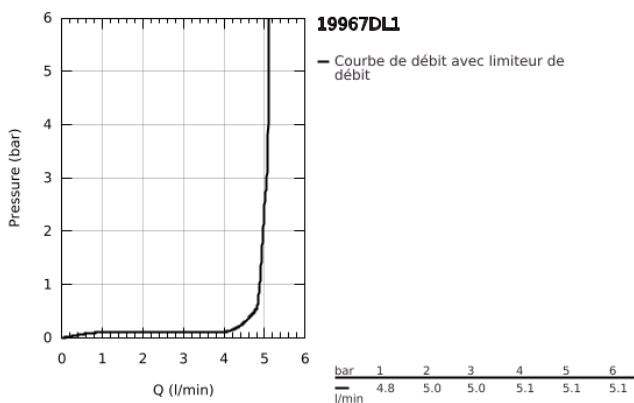

19 967 DL1 ESSENCE MITIGEUR MONOCOMMANDE 2 TROUS LAVABO TAILLE L

DESCRIPTION DU PRODUIT

- Couleur: brushed warm sunset
- montage mural
- à combiner impérativement avec 23 571 000 / 32 635 000
- attention : livré sans le corps encastré
- rosace en métal
- levier en métal
- Finition GROHE LongLife
- GROHE EcoJoy : mousseur économique, 5,7 l/min
- GROHE AquaGuide mousseur ajustable
- entr'axe: 110 mm
- saillie 230 mm

19 967 DL1 ESSENCE MITIGEUR MONOCOMMANDE 2 TROUS LAVABO TAILLE L

PIÈCES DE RECHANGE, janvier 2024 – maintenant

- 1: Levier (Numéro de commande 46916DL0)
 - 2: Bec col de cygne (Numéro de commande 48639DL0)
 - 2.1: Mousseur (Numéro de commande 48480000)
 - 2.2: Vis de rosace (Numéro de commande 43094000)
 - 3: Rallonge d'alimentation (Numéro de commande 46943000)*
- * Accessoires optionels