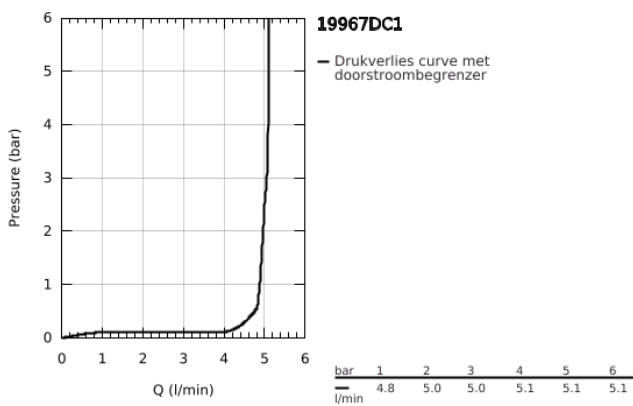

19 967 DC1 ESSENCE TWEEGATS WASTAFELMENGKRAAN L-SIZE

PRODUCTOMSCHRIJVING

- Kleur: supersteel
- GROHE LongLife finish