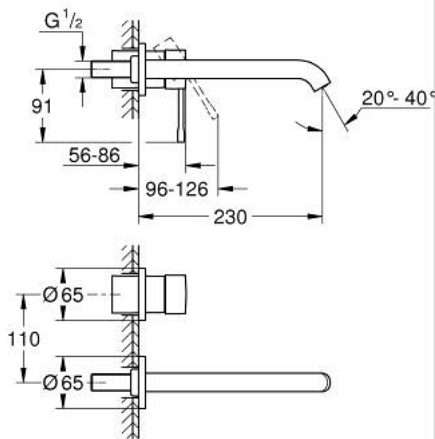

## 19 967 DC1 ESSENCE TWEEGATS WASTAFELMENGKRAAN L-SIZE

### RESERVEONDERDELEN , januari 2024 – nu

- 1: Greep (Bestelnummer 46916DC0)
  - 2: Uitloop (Bestelnummer 48639DC0)
  - 2.1: Mousseur (Bestelnummer 48480000)
  - 2.2: Borgschroef (Bestelnummer 43094000)
  - 3: Verlengset (Bestelnummer 46943000)\*
- \* Optionele accessoires