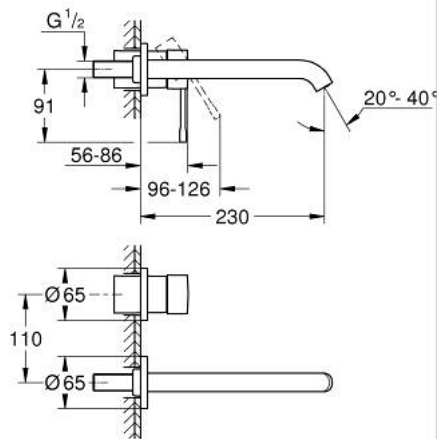

19 967 DC1 ESSENCE MITIGEUR MONOCOMMANDE 2 TROUS LAVABO TAILLE L

DESCRIPTION DU PRODUIT

- Couleur: supersteel
- Finition GROHE LongLife

19 967 DC1 ESSENCE MITIGEUR MONOCOMMANDE 2 TROUS LAVABO TAILLE L

PIÈCES DE RECHANGE, janvier 2024 – maintenant

- 1: Levier (Numéro de commande 46916DC0)
 - 2: Bec col de cygne (Numéro de commande 48639DC0)
 - 2.1: Mousseur (Numéro de commande 48480000)
 - 2.2: Vis de rosace (Numéro de commande 43094000)
 - 3: Rallonge d'alimentation (Numéro de commande 46943000)*
- * Accessoires optionels