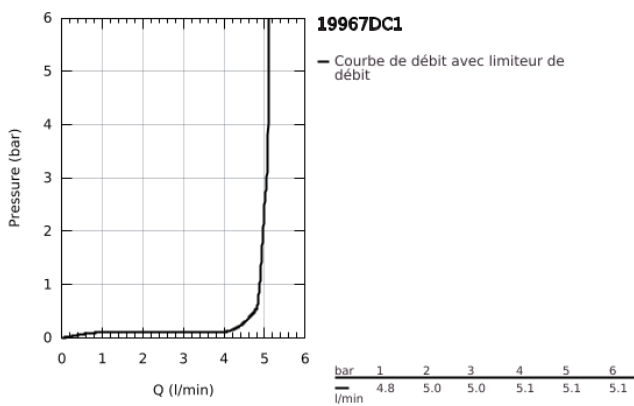

19 967 DC1 ESSENCE MITIGEUR MONOCOMMANDE 2 TROUS LAVABO TAILLE L

DESCRIPTION DU PRODUIT

- Couleur: supersteel
- Finition GROHE LongLife

19 967 DC1 ESSENCE MITIGEUR MONOCOMMANDE 2 TROUS LAVABO TAILLE L

PIÈCES DE RECHANGE, janvier 2024 – maintenant