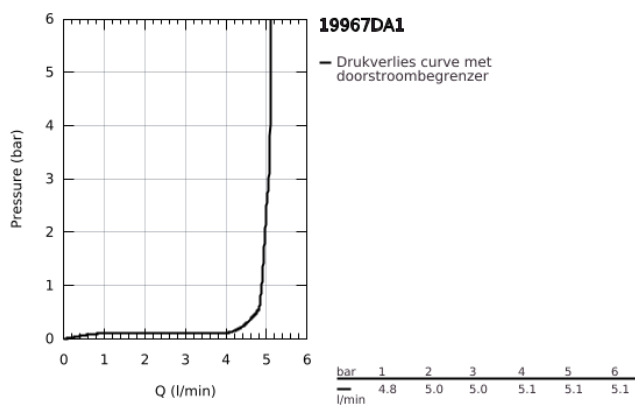

## 19 967 DA1 ESSENCE TWEEGATS WASTAFELMENGKRAAN L-SIZE

### PRODUCTOMSCHRIJVING

- Kleur: warm sunset
- wandmontage
- alleen te gebruiken met ruwbouwset 23 571 000 / 32 635 000
- let op: zonder inbouwdeel
- metalen rozet
- metalen hendel
- GROHE LongLife finish
- GROHE EcoJoy: waterbesparende mousseur, 5,7 l/min
- GROHE Aquaguide instelbare mousseur
- bouwmaat: 110 mm
- sprong: 230 mm