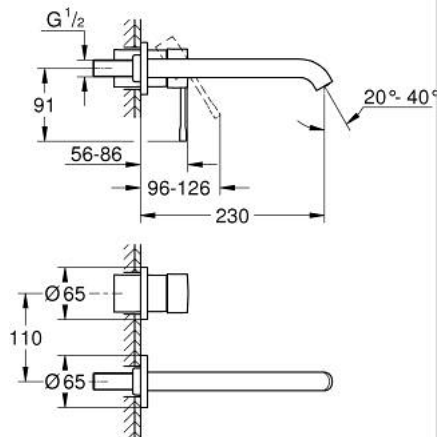

## 19 967 DA1 ESSENCE TWEEGATS WASTAFELMENGKRAAN L-SIZE

### PRODUCTOMSCHRIJVING

- Kleur: warm sunset
- wandmontage
- alleen te gebruiken met ruwbouwset 23 571 000 / 32 635 000
- let op: zonder inbouwdeel
- metalen rozet
- metalen hendel
- GROHE LongLife finish
- GROHE EcoJoy: waterbesparende mousseur, 5,7 l/min
- GROHE Aquaguide instelbare mousseur
- bouwmaat: 110 mm
- sprong: 230 mm

### RESERVEONDERDELEN , januari 2024 – nu

- 1: Greep (Bestelnummer 46916DA0)
  - 2: Uitloop (Bestelnummer 48639DA0)
  - 2.1: Mousseur (Bestelnummer 48480000)
  - 2.2: Borgschroef (Bestelnummer 43094000)
  - 3: Verlengset (Bestelnummer 46943000)\*
- \* Optionele accessoires