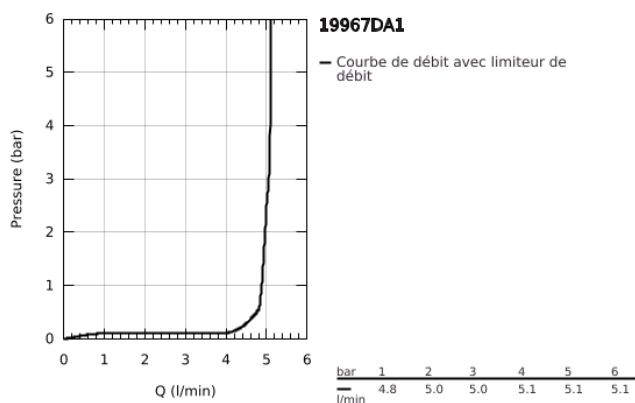

19 967 DA1 ESSENCE MITIGEUR MONOCOMMANDE 2 TROUS LAVABO TAILLE L

DESCRIPTION DU PRODUIT

- Couleur: warm sunset
- montage mural
- à combiner impérativement avec 23 571 000 / 32 635 000
- attention : livré sans le corps encastré
- rosace en métal
- levier en métal
- Finition GROHE LongLife
- GROHE EcoJoy : mousseur économique, 5,7 l/min
- GROHE AquaGuide mousseur ajustable
- entr'axe: 110 mm
- saillie 230 mm

19 967 DA1 ESSENCE MITIGEUR MONOCOMMANDE 2 TROUS LAVABO TAILLE L

PIÈCES DE RECHANGE, janvier 2024 – maintenant

- 1: Levier (Numéro de commande 46916DA0)
 - 2: Bec col de cygne (Numéro de commande 48639DA0)
 - 2.1: Mousseur (Numéro de commande 48480000)
 - 2.2: Vis de rosace (Numéro de commande 43094000)
 - 3: Rallonge d'alimentation (Numéro de commande 46943000)*
- * Accessoires optionels