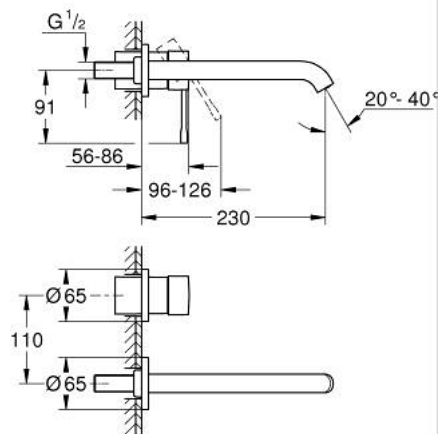

19 967 DA1 ESSENCE MITIGEUR MONOCOMMANDE 2 TROUS LAVABO TAILLE L

DESCRIPTION DU PRODUIT

- Couleur: warm sunset
- montage mural
- à combiner impérativement avec 23 571 000 / 32 635 000
- attention : livré sans le corps encastré
- rosace en métal
- levier en métal
- Finition GROHE LongLife
- GROHE EcoJoy : mousseur économique, 5,7 l/min
- GROHE AquaGuide mousseur ajustable
- entr'axe: 110 mm
- saillie 230 mm

19 967 DA1 ESSENCE MITIGEUR MONOCOMMANDE 2 TROUS LAVABO TAILLE L

PIÈCES DE RECHANGE, janvier 2024 – maintenant

- 1: Levier (Numéro de commande 46916DA0)
 - 2: Bec col de cygne (Numéro de commande 48639DA0)
 - 2.1: Mousseur (Numéro de commande 48480000)
 - 2.2: Vis de rosace (Numéro de commande 43094000)
 - 3: Rallonge d'alimentation (Numéro de commande 46943000)*
- * Accessoires optionels