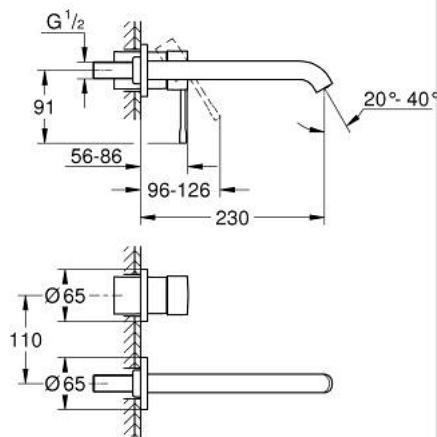

19 967 BE1 ESSENCE TWEEGATS WASTAFELMENGKRAAN L-SIZE

PRODUCTOMSCHRIJVING

- Kleur: nickel
- wandmontage
- alleen te gebruiken met ruwbouwset 23 571 000 / 32 635 000
- let op: zonder inbouwdeel
- metalen rozet
- metalen hendel
- GROHE LongLife finish
- GROHE EcoJoy: waterbesparende mousseur, 5,7 l/min
- GROHE Aquaguide instelbare mousseur
- bouwmaat: 110 mm
- sprong: 230 mm

19 967 BE1 ESSENCE TWEEGATS WASTAFELMENGKRAAN L-SIZE

RESERVEONDERDELEN , januari 2024 – nu

- 1: Greep (Bestelnummer 46916BE0)
 - 2: Uitloop (Bestelnummer 48639BE0)
 - 2.1: Mousseur (Bestelnummer 48480000)
 - 2.2: Borgschroef (Bestelnummer 43094000)
 - 3: Verlengset (Bestelnummer 46943000)*
- * Optionele accessoires