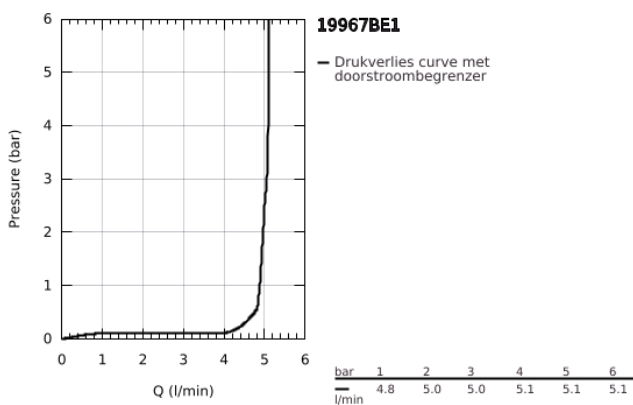

19 967 BE1 ESSENCE TWEEGATS WASTAFELMENGKRAAN L-SIZE

PRODUCTOMSCHRIJVING

- Kleur: nickel
- wandmontage
- alleen te gebruiken met ruwbouwset 23 571 000 / 32 635 000
- let op: zonder inbouwdeel
- metalen rozet
- metalen hendel
- GROHE LongLife finish
- GROHE EcoJoy: waterbesparende mousseur, 5,7 l/min
- GROHE Aquaguide instelbare mousseur
- bouwmaat: 110 mm
- sprong: 230 mm

19 967 BE1 ESSENCE TWEEGATS WASTAFELMENGKRAAN L-SIZE

RESERVEONDERDELEN , januari 2024 – nu

- 1: Greep (Bestelnummer 46916BE0)
 - 2: Uitloop (Bestelnummer 48639BE0)
 - 2.1: Mousseur (Bestelnummer 48480000)
 - 2.2: Borgschroef (Bestelnummer 43094000)
 - 3: Verlengset (Bestelnummer 46943000)*
- * Optionele accessoires