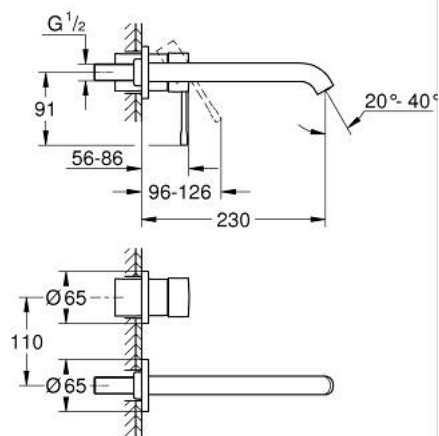

## 19 967 BE1 ESSENCE MITIGEUR MONOCOMMANDE 2 TROUS LAVABO TAILLE L

### DESCRIPTION DU PRODUIT

- Couleur: nickel
- montage mural
- à combiner impérativement avec 23 571 000 / 32 635 000
- attention : livré sans le corps encastré
- rosace en métal
- levier en métal
- Finition GROHE LongLife
- GROHE EcoJoy : mousseur économique, 5,7 l/min
- GROHE AquaGuide mousseur ajustable
- entr'axe: 110 mm
- saillie 230 mm

### PIÈCES DE RECHANGE, janvier 2024 – maintenant

- 1: Levier (Numéro de commande 46916BE0)
  - 2: Bec col de cygne (Numéro de commande 48639BE0)
  - 2.1: Mousseur (Numéro de commande 48480000)
  - 2.2: Vis de rosace (Numéro de commande 43094000)
  - 3: Rallonge d'alimentation (Numéro de commande 46943000)\*
- \* Accessoires optionels