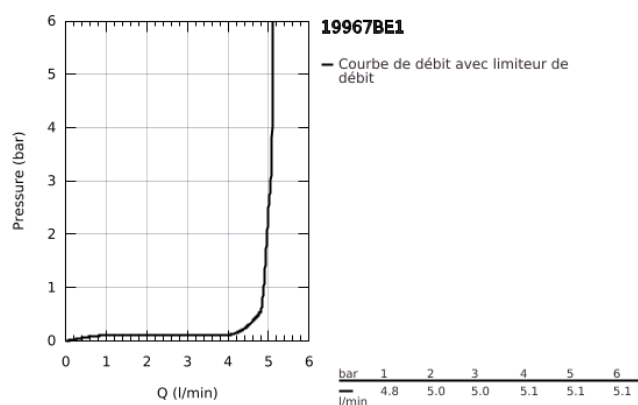

## 19 967 BE1 ESSENCE MITIGEUR MONOCOMMANDE 2 TROUS LAVABO TAILLE L

### DESCRIPTION DU PRODUIT

- Couleur: nickel
- montage mural
- à combiner impérativement avec 23 571 000 / 32 635 000
- attention : livré sans le corps encastré
- rosace en métal
- levier en métal
- Finition GROHE LongLife
- GROHE EcoJoy : mousseur économique, 5,7 l/min
- GROHE AquaGuide mousseur ajustable
- entr'axe: 110 mm
- saillie 230 mm