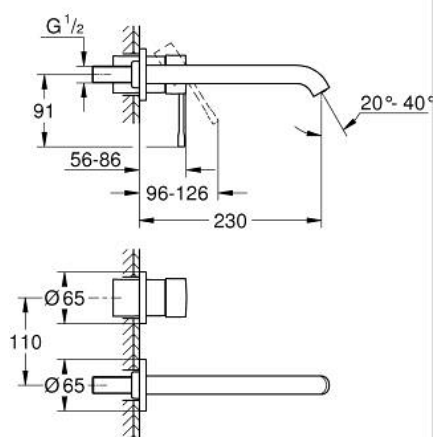

19 967 AL1 ESSENCE TWEEGATS WASTAFELMENGKRAAN L-SIZE

PRODUCTOMSCHRIJVING

- Kleur: brushed hard graphite
- wandmontage
- alleen te gebruiken met ruwbouwset 23 571 000 / 32 635 000
- let op: zonder inbouwdeel
- metalen rozet
- metalen hendel
- GROHE LongLife finish
- GROHE EcoJoy: waterbesparende mousseur, 5,7 l/min
- GROHE Aquaguide instelbare mousseur
- bouwmaat: 110 mm
- sprong: 230 mm

19 967 AL1 ESSENCE TWEEGATS WASTAFELMENGKRAAN L-SIZE

RESERVEONDERDELEN , januari 2024 – nu

- 1: Greep (Bestelnummer 46916AL0)
 - 2: Uitloop (Bestelnummer 48639AL0)
 - 2.1: Mousseur (Bestelnummer 48480000)
 - 2.2: Borgschroef (Bestelnummer 43094000)
 - 3: Verlengset (Bestelnummer 46943000)*
- * Optionele accessoires