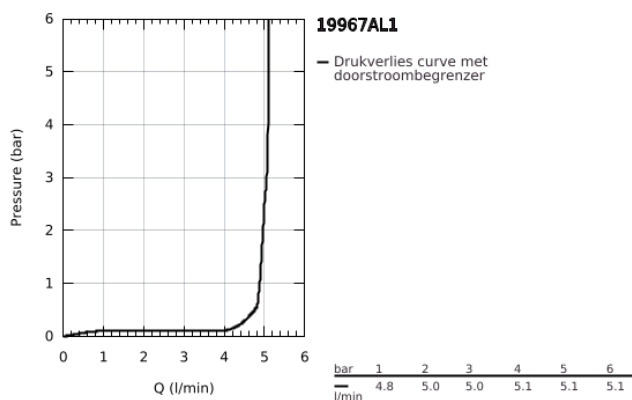

19 967 AL1 ESSENCE TWEEGATS WASTAFELMENGKRAAN L-SIZE

PRODUCTOMSCHRIJVING

- Kleur: brushed hard graphite
- wandmontage
- alleen te gebruiken met ruwbouwset 23 571 000 / 32 635 000
- let op: zonder inbouwdeel
- metalen rozet
- metalen hendel
- GROHE LongLife finish
- GROHE EcoJoy: waterbesparende mousseur, 5,7 l/min
- GROHE Aquaguide instelbare mousseur
- bouwmaat: 110 mm
- sprong: 230 mm

19 967 AL1 ESSENCE TWEEGATS WASTAFELMENGKRAAN L-SIZE

RESERVEONDERDELEN , januari 2024 – nu

- 1: Greep (Bestelnummer 46916AL0)
 - 2: Uitloop (Bestelnummer 48639AL0)
 - 2.1: Mousseur (Bestelnummer 48480000)
 - 2.2: Borgschroef (Bestelnummer 43094000)
 - 3: Verlengset (Bestelnummer 46943000)*
- * Optionele accessoires