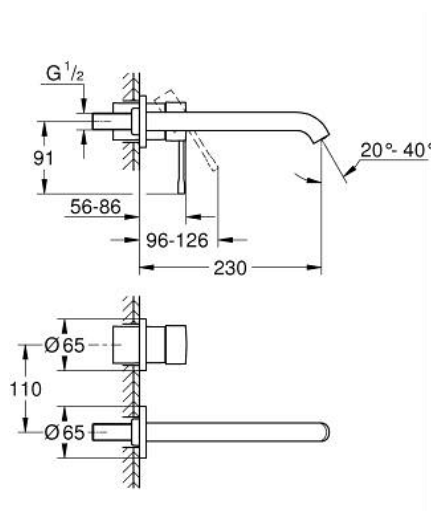

19 967 AL1 ESSENCE MITIGEUR MONOCOMMANDE 2 TROUS LAVABO TAILLE L

DESCRIPTION DU PRODUIT

- Couleur: brushed hard graphite
- montage mural
- à combiner impérativement avec 23 571 000 / 32 635 000
- attention : livré sans le corps encastré
- rosace en métal
- levier en métal
- Finition GROHE LongLife
- GROHE EcoJoy : mousseur économique, 5,7 l/min
- GROHE AquaGuide mousseur ajustable
- entr'axe: 110 mm
- saillie 230 mm

19 967 AL1 ESSENCE MITIGEUR MONOCOMMANDE 2 TROUS LAVABO TAILLE L

PIÈCES DE RECHANGE, janvier 2024 – maintenant

- 1: Levier (Numéro de commande 46916AL0)
 - 2: Bec col de cygne (Numéro de commande 48639AL0)
 - 2.1: Mousseur (Numéro de commande 48480000)
 - 2.2: Vis de rosace (Numéro de commande 43094000)
 - 3: Rallonge d'alimentation (Numéro de commande 46943000)*
- * Accessoires optionels