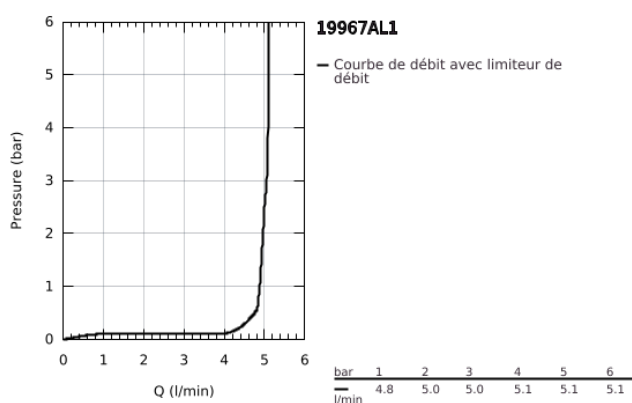

19 967 AL1 ESSENCE MITIGEUR MONOCOMMANDE 2 TROUS LAVABO TAILLE L

DESCRIPTION DU PRODUIT

- Couleur: brushed hard graphite
- montage mural
- à combiner impérativement avec 23 571 000 / 32 635 000
- attention : livré sans le corps encastré
- rosace en métal
- levier en métal
- Finition GROHE LongLife
- GROHE EcoJoy : mousseur économique, 5,7 l/min
- GROHE AquaGuide mousseur ajustable
- entr'axe: 110 mm
- saillie 230 mm

19 967 AL1 ESSENCE MITIGEUR MONOCOMMANDE 2 TROUS LAVABO TAILLE L

PIÈCES DE RECHANGE, janvier 2024 – maintenant

- 1: Levier (Numéro de commande 46916AL0)
 - 2: Bec col de cygne (Numéro de commande 48639AL0)
 - 2.1: Mousseur (Numéro de commande 48480000)
 - 2.2: Vis de rosace (Numéro de commande 43094000)
 - 3: Rallonge d'alimentation (Numéro de commande 46943000)*
- * Accessoires optionels