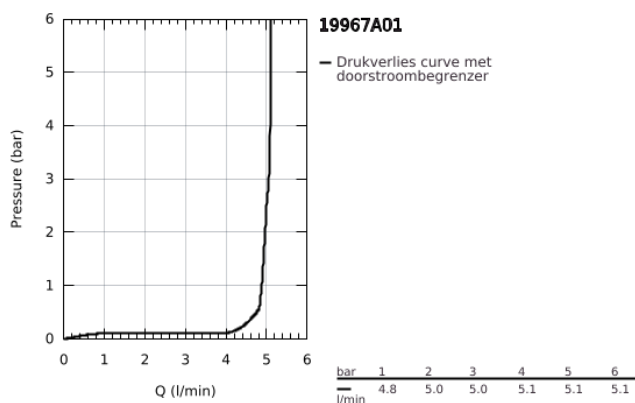

## 19 967 A01 ESSENCE TWEEGATS WASTAFELMENGKRAAN L-SIZE

### PRODUCTOMSCHRIJVING

- Kleur: hard graphite
- wandmontage
- alleen te gebruiken met ruwbouwset 23 571 000 / 32 635 000
- let op: zonder inbouwdeel
- metalen rozet
- metalen hendel
- GROHE LongLife finish
- Mousseur, 5,7 l/min
- GROHE Aquaguide instelbare mousseur
- bouwmaat: 110 mm
- sprong: 230 mm