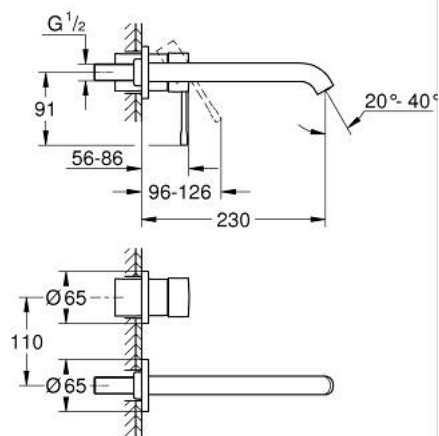

## 19 967 A01 ESSENCE TWEEGATS WASTAFELMENGKRAAN L-SIZE

### PRODUCTOMSCHRIJVING

- Kleur: hard graphite
- wandmontage
- alleen te gebruiken met ruwbouwset 23 571 000 / 32 635 000
- let op: zonder inbouwdeel
- metalen rozet
- metalen hendel
- GROHE LongLife finish
- Mousseur, 5,7 l/min
- GROHE Aquaguide instelbare mousseur
- bouwmaat: 110 mm
- sprong: 230 mm

### RESERVEONDERDELEN , januari 2024 – nu

- 1: Greep (Bestelnummer 46916A00)
  - 2: Uitloop (Bestelnummer 48639A00)
  - 2.1: Mousseur (Bestelnummer 48480000)
  - 2.2: Borgschroef (Bestelnummer 43094000)
  - 3: Verlengset (Bestelnummer 46943000)\*
- \* Optionele accessoires