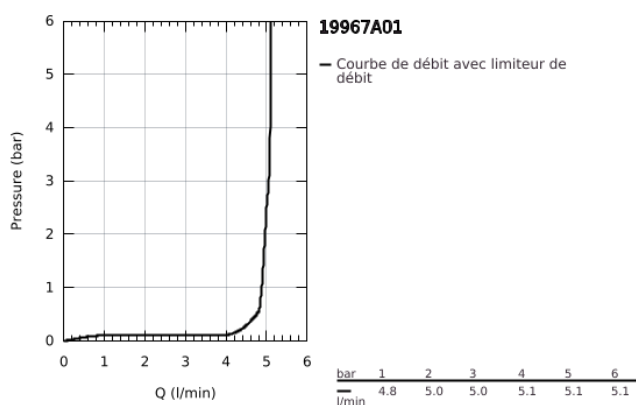

19 967 A01 ESSENCE MITIGEUR MONOCOMMANDE 2 TROUS LAVABO TAILLE L

DESCRIPTION DU PRODUIT

- Couleur: hard graphite
- montage mural
- à combiner impérativement avec 23 571 000 / 32 635 000
- attention : livré sans le corps encastré
- rosace en métal
- levier en métal
- Finition GROHE LongLife
- GROHE EcoJoy : mousseur économique, 5,7 l/min
- GROHE AquaGuide mousseur ajustable
- entr'axe: 110 mm
- saillie 230 mm

19 967 A01 ESSENCE MITIGEUR MONOCOMMANDE 2 TROUS LAVABO TAILLE L

PIÈCES DE RECHANGE, janvier 2024 – maintenant

- 1: Levier (Numéro de commande 46916A00)
 - 2: Bec col de cygne (Numéro de commande 48639A00)
 - 2.1: Mousseur (Numéro de commande 48480000)
 - 2.2: Vis de rosace (Numéro de commande 43094000)
 - 3: Rallonge d'alimentation (Numéro de commande 46943000)*
- * Accessoires optionels