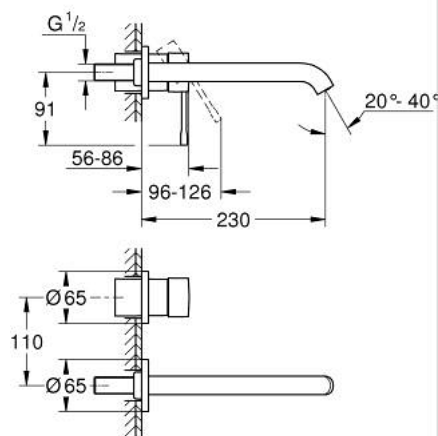

19 967 A01 ESSENCE MITIGEUR MONOCOMMANDE 2 TROUS LAVABO TAILLE L

DESCRIPTION DU PRODUIT

- Couleur: hard graphite
- montage mural
- à combiner impérativement avec 23 571 000 / 32 635 000
- attention : livré sans le corps encastré
- rosace en métal
- levier en métal
- Finition GROHE LongLife
- GROHE EcoJoy : mousseur économique, 5,7 l/min
- GROHE AquaGuide mousseur ajustable
- entr'axe: 110 mm
- saillie 230 mm

19 967 A01 ESSENCE MITIGEUR MONOCOMMANDE 2 TROUS LAVABO TAILLE L

PIÈCES DE RECHANGE, janvier 2024 – maintenant

- 1: Levier (Numéro de commande 46916A00)
 - 2: Bec col de cygne (Numéro de commande 48639A00)
 - 2.1: Mousseur (Numéro de commande 48480000)
 - 2.2: Vis de rosace (Numéro de commande 43094000)
 - 3: Rallonge d'alimentation (Numéro de commande 46943000)*
- * Accessoires optionels