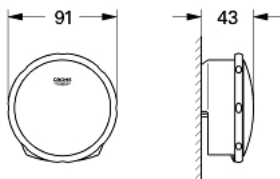

### PRODUCTOMSCHRIJVING

- Kleur: chroom
- afwerkset
- bestaande uit:
  - rozet
  - vul-element
  - afvoerstop
  - montage toebehoren
- te combineren met 28 991 000 of 28 990 000
- GROHE LongLife finish