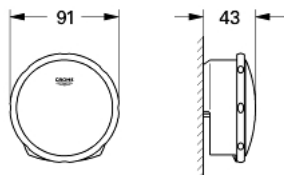

19 952 000 TALENTOFILL SYSTÈME DE REMPLISSAGE, DE VIDAGE ET DE TROP-PLEIN POUR BAIGNOIRES

DESCRIPTION DU PRODUIT

- Couleur: chromé
- set de finition
- constitué de :
- rosace
- - mousseurs
- - commande de vidage
- accessoires de montage
- à combiner avec un Talentofill 28 990 000 ou 28 991 000
- finition GROHE LongLife

19 952 000 TALENTOFILL SYSTÈME DE REMPLISSAGE, DE VIDAGE ET DE TROP-PLEIN POUR BAIGNOIRES

PIÈCES DE RECHANGE, novembre 2006 – maintenant

1: Clapet de vidage (Numéro de commande 06625000)