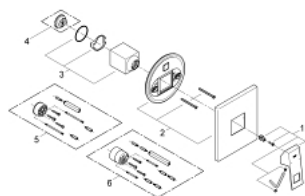

19 898 000 EUROCUBE EENGREEPS DOUCHEMENGKRAAN, INBOUW

RESERVEONDERDELEN , september 2010 – nu

1: Greep (Bestelnummer 46782000)

2: Rozet (Bestelnummer 46781000)

3: Afdekkap

(Bestelnummer 46784000)

4: Temperatuurbegrenzer (Bestelnummer 46375000)*

5: Verlengset (Bestelnummer 46807000)*

6: Verlengset (Bestelnummer 46808000)*

* Optionele accessoires