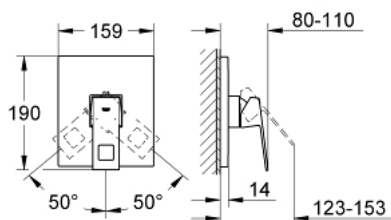

19 898 000 EUROCUBE EENGREEPS DOUCHEMENGKRAAN, INBOUW

PRODUCTOMSCHRIJVING

- Kleur: chroom
- trim set for use with rough-in box 33 963 001, 33 964 001, 33 965 001
- let op: zonder inbouwdeel
- metalen hendel
- GROHE LongLife finish
- rozet- en schachtdichting
- metalen rozet
- onzichtbare bevestiging