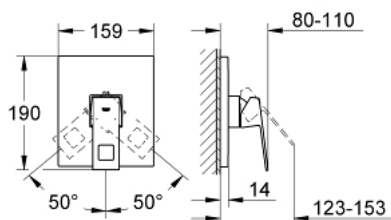

19 898 000 EUROCUBE SET DE FINITION POUR MITIGEUR MONOCOMMANDE, 1 SORTIE

DESCRIPTION DU PRODUIT

- Couleur: chromé
- trim set for use with rough-in box 33 963 001, 33 964 001, 33 965 001
- attention : livré sans le corps encastré
- levier en métal
- finition GROHE LongLife
- étanchéité rosace et manette
- rosace en métal
- fixations cachées