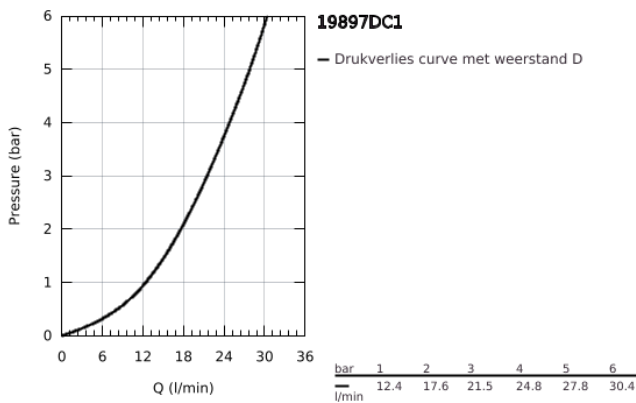

19 897 DC1 EUROCUBE VIERGATS BADRANDCOMBINATIE

PRODUCTOMSCHRIJVING

- Kleur: supersteel
- GROHE SilkMove 46 mm cartouche met keramische schijven
- GROHE LongLife finish
- bestaande uit:
 - voormonteerde baduitloop
 - eengreepsmeng-bedieningselement
 - metalen hendel
 - baduitloop met mousseur
 - omstelling: bad/douche
 - handdouche Euphoria Cube+ 6,6 l/min
 - metalen doucheslang 2000 mm (altijd chroom voor elke kleur van de set)
 - flexibele aansluitslangen
 - aansluiting voor doucheslang
 - terugstroombeveiliging
 - opbouwdeel voor 29 037 000 (optioneel)