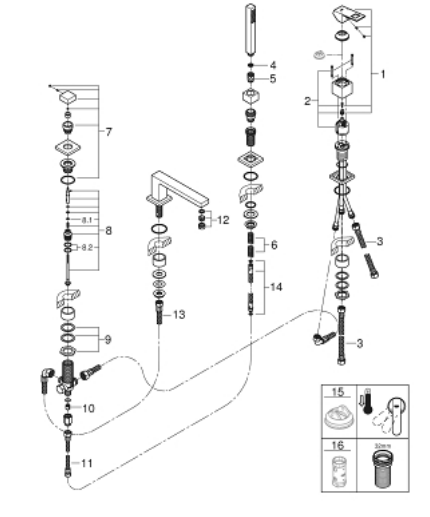

19 897 DC1 EUROCUBE VIERGATS BADRANDCOMBINATIE

PRODUCTOMSCHRIJVING

- Kleur: supersteel
- GROHE SilkMove 46 mm cartouche met keramische schijven
- GROHE LongLife finish
- bestaande uit:
 - voormonteerde baduitloop
 - eengreepsmeng-bedieningselement
 - metalen hendel
 - baduitloop met mousseur
 - omstelling: bad/douche
 - handdouche Euphoria Cube+ 6,6 l/min
 - metalen doucheslang 2000 mm (altijd chroom voor elke kleur van de set)
 - flexibele aansluitslangen
 - aansluiting voor doucheslang
 - terugstroombeveiliging
 - opbouwdeel voor 29 037 000 (optioneel)

19 897 DC1 EUROCUBE VIERGATS BADRANDCOMBINATIE

RESERVEONDERDELEN , maart 2019 – nu

- 1: Greep (Bestelnummer 46782DC0)
- 2: Cartouche (Bestelnummer 46048000)
- 3: Aansluitslang (Bestelnummer 07227000)
- 4: Zeef (Bestelnummer 0700200M)
- 5: Conische moer (Bestelnummer 08864DC0)
- 6: Terugloopveer (Bestelnummer 00869000)
- 7: Omstelknop (Bestelnummer 48126DC0)
- 8: Omstelling bad/douche (Bestelnummer 45443000)
- 8.1: O-Ring Ø6 x Ø2 (Bestelnummer 0128300M)
- 8.2: O-Ring (Bestelnummer 0120500M)
- 9: Kraan montageset (Bestelnummer 45444000)
- 10: Terugslagklep (Bestelnummer 08565000)
- 11: Aansluitslang (Bestelnummer 07300000)
- 12: Mousseur (Bestelnummer 13922DC0)
- 13: Aansluitslang (Bestelnummer 48018000)
- 14: Metalen doucheslang (Bestelnummer 28146000)
- 15: Temperatuurbegrenzer (Bestelnummer 46375000)*
- 16: Sleutel voor bovenstuk ¾ (Bestelnummer 19332000)*