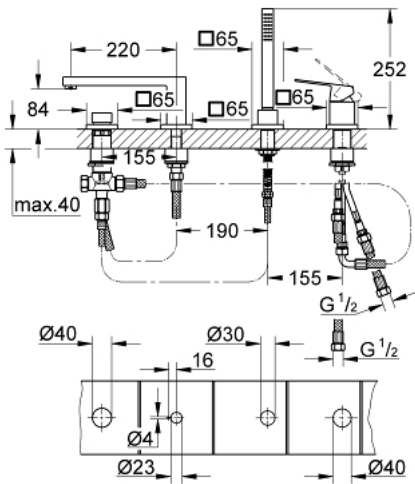

19 897 DC1 EUROCUBE VIERGATS BADRANDCOMBINATIE

PRODUCTOMSCHRIJVING

- Kleur: supersteel
- GROHE SilkMove 46 mm cartouche met keramische schijven
- GROHE LongLife finish
- bestaande uit:
 - voormonteerde baduitloop
 - eengreepsmeng-bedieningselement
 - metalen hendel
 - baduitloop met mousseur
 - omstelling: bad/douche
 - handdouche Euphoria Cube+ 6,6 l/min
 - metalen doucheslang 2000 mm (altijd chroom voor elke kleur van de set)
 - flexibele aansluitslangen
 - aansluiting voor doucheslang
 - terugstroombeveiliging
 - opbouwdeel voor 29 037 000 (optioneel)

19 897 DC1 EUROCUBE VIERGATS BADRANDCOMBINATIE

RESERVEONDERDELEN , maart 2019 – nu

- 1: Greep (Bestelnummer 46782DC0)
- 2: Cartouche (Bestelnummer 46048000)
- 3: Aansluitslang (Bestelnummer 07227000)
- 4: Zeef (Bestelnummer 0700200M)
- 5: Conische moer (Bestelnummer 08864DC0)
- 6: Terugloopveer (Bestelnummer 00869000)
- 7: Omstelknop (Bestelnummer 48126DC0)
- 8: Omstelling bad/douche (Bestelnummer 45443000)
- 8.1: O-Ring Ø6 x Ø2 (Bestelnummer 0128300M)
- 8.2: O-Ring (Bestelnummer 0120500M)
- 9: Kraan montageset (Bestelnummer 45444000)
- 10: Terugslagklep (Bestelnummer 08565000)
- 11: Aansluitslang (Bestelnummer 07300000)
- 12: Mousseur (Bestelnummer 13922DC0)
- 13: Aansluitslang (Bestelnummer 48018000)
- 14: Metalen doucheslang (Bestelnummer 28146000)
- 15: Temperatuurbegrenzer (Bestelnummer 46375000)*
- 16: Sleutel voor bovenstuk ¾ (Bestelnummer 19332000)*