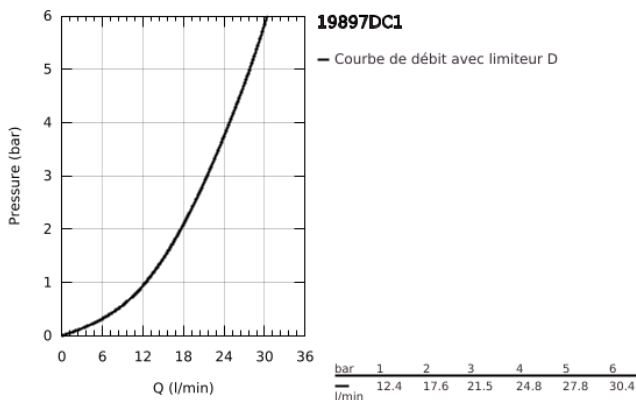

19 897 DC1 EUROCUBE COMBINÉ MONOCOMMANDE 4 TROUS MONTAGE AVEC OU SANS CHÂSSIS

DESCRIPTION DU PRODUIT

- Couleur: supersteel
- GROHE SilkMove: cartouche en céramique 46 mm
- Finition GROHE LongLife
- constitué de :
- bec bain
- élément de commande mitigeur monocommande
- levier en métal
- bec de remplissage baignoire avec mousseur
- inverseur bain/douche
- Douchette Euphoria Cube+ 6,6 l/min
- flexible de douche en métal de 2000 mm (toujours chromé pour toutes les couleurs de l'ensemble)
- flexible(s) de raccordement souple(s)
- raccord pour flexible douchette
- protection anti-retour
- peut être combiné avec 29 037 000 (optionnel)

19 897 DC1 EUROCUBE COMBINÉ MONOCOMMANDE 4 TROUS MONTAGE AVEC OU SANS CHÂSSIS

PIÈCES DE RECHANGE, mars 2019 – maintenant

- 1: Levier (Numéro de commande 46782DC0)
- 2: Cartouche (Numéro de commande 46048000)
- 3: Tube d'alimentation (Numéro de commande 07227000)
- 4: Filtre (Numéro de commande 0700200M)
- 5: Cône d'écrou (Numéro de commande 08864DC0)
- 6: Ressort de rappel (Numéro de commande 00869000)
- 7: Bouton d'inverseur (Numéro de commande 48126DC0)
- 8: Mécanisme d'inverseur (Numéro de commande 45443000)
- 8.1: Joint torique 6 x 2 (Numéro de commande 0128300M)
- 8.2: Joint torique 35 x 2 (Numéro de commande 0120500M)
- 9: raccord vissé de tige (Numéro de commande 45444000)
- 10: Clapet anti-retour (Numéro de commande 08565000)
- 11: Tube d'alimentation (Numéro de commande 07300000)
- 12: Mousseur (Numéro de commande 13922DC0)
- 13: Tube d'alimentation (Numéro de commande 48018000)
- 14: Relaxaflex Flexible métallique (Numéro de commande 28146000)
- 15: Limiteur de température (Numéro de commande 46375000)*
- 16: Clé 14 (Numéro de commande 19332000)*