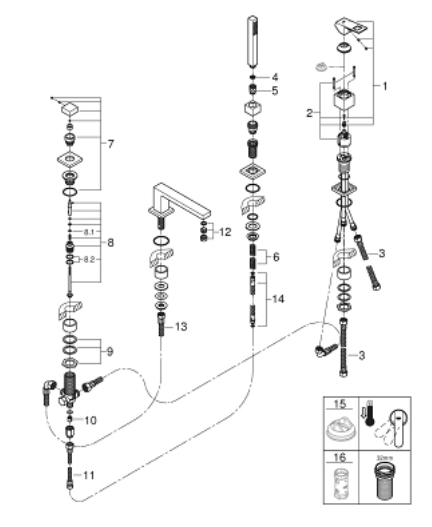

19 897 DC1 EUROCUBE COMBINÉ MONOCOMMANDE 4 TROUS MONTAGE AVEC OU SANS CHÂSSIS

DESCRIPTION DU PRODUIT

- Couleur: supersteel
- GROHE SilkMove: cartouche en céramique 46 mm
- Finition GROHE LongLife
- constitué de :
- bec bain
- élément de commande mitigeur monocommande
- levier en métal
- bec de remplissage baignoire avec mousseur
- inverseur bain/douche
- Douchette Euphoria Cube+ 6,6 l/min
- flexible de douche en métal de 2000 mm (toujours chromé pour toutes les couleurs de l'ensemble)
- flexible(s) de raccordement souple(s)
- raccord pour flexible douchette
- protection anti-retour
- peut être combiné avec 29 037 000 (optionnel)

19 897 DC1 EUROCUBE COMBINÉ MONOCOMMANDE 4 TROUS MONTAGE AVEC OU SANS CHÂSSIS

PIÈCES DE RECHANGE, mars 2019 – maintenant

- 1: Levier (Numéro de commande 46782DC0)
- 2: Cartouche (Numéro de commande 46048000)
- 3: Tube d'alimentation (Numéro de commande 07227000)
- 4: Filtre (Numéro de commande 0700200M)
- 5: Cône d'écrou (Numéro de commande 08864DC0)
- 6: Ressort de rappel (Numéro de commande 00869000)
- 7: Bouton d'inverseur (Numéro de commande 48126DC0)
- 8: Mécanisme d'inverseur (Numéro de commande 45443000)
- 8.1: Joint torique 6 x 2 (Numéro de commande 0128300M)
- 8.2: Joint torique 35 x 2 (Numéro de commande 0120500M)
- 9: raccord vissé de tige (Numéro de commande 45444000)
- 10: Clapet anti-retour (Numéro de commande 08565000)
- 11: Tube d'alimentation (Numéro de commande 07300000)
- 12: Mousseur (Numéro de commande 13922DC0)
- 13: Tube d'alimentation (Numéro de commande 48018000)
- 14: Relaxaflex Flexible métallique (Numéro de commande 28146000)
- 15: Limiteur de température (Numéro de commande 46375000)*
- 16: Clé 14 (Numéro de commande 19332000)*