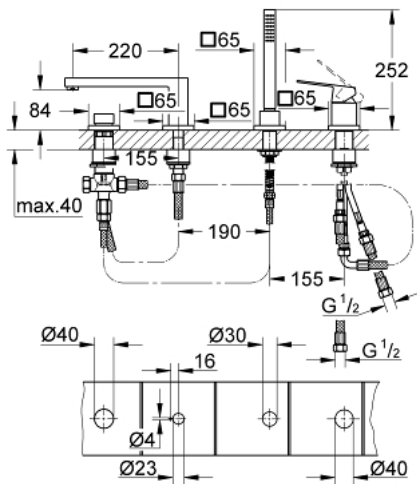

19 897 DC1 EUROCUBE COMBINÉ MONOCOMMANDE 4 TROUS MONTAGE AVEC OU SANS CHÂSSIS

DESCRIPTION DU PRODUIT

- Couleur: supersteel
- GROHE SilkMove: cartouche en céramique 46 mm
- Finition GROHE LongLife
- constitué de :
- bec bain
- élément de commande mitigeur monocommande
- levier en métal
- bec de remplissage baignoire avec mousseur
- inverseur bain/douche
- Douchette Euphoria Cube+ 6,6 l/min
- flexible de douche en métal de 2000 mm (toujours chromé pour toutes les couleurs de l'ensemble)
- flexible(s) de raccordement souple(s)
- raccord pour flexible douchette
- protection anti-retour
- peut être combiné avec 29 037 000 (optionnel)

19 897 DC1 EUROCUBE COMBINÉ MONOCOMMANDE 4 TROUS MONTAGE AVEC OU SANS CHÂSSIS

PIÈCES DE RECHANGE, mars 2019 – maintenant

- 1: Levier (Numéro de commande 46782DC0)
- 2: Cartouche (Numéro de commande 46048000)
- 3: Tube d'alimentation (Numéro de commande 07227000)
- 4: Filtre (Numéro de commande 0700200M)
- 5: Cône d'écrou (Numéro de commande 08864DC0)
- 6: Ressort de rappel (Numéro de commande 00869000)
- 7: Bouton d'inverseur (Numéro de commande 48126DC0)
- 8: Mécanisme d'inverseur (Numéro de commande 45443000)
- 8.1: Joint torique 6 x 2 (Numéro de commande 0128300M)
- 8.2: Joint torique 35 x 2 (Numéro de commande 0120500M)
- 9: raccord vissé de tige (Numéro de commande 45444000)
- 10: Clapet anti-retour (Numéro de commande 08565000)
- 11: Tube d'alimentation (Numéro de commande 07300000)
- 12: Mousseur (Numéro de commande 13922DC0)
- 13: Tube d'alimentation (Numéro de commande 48018000)
- 14: Relaxaflex Flexible métallique (Numéro de commande 28146000)
- 15: Limiteur de température (Numéro de commande 46375000)*
- 16: Clé 14 (Numéro de commande 19332000)*