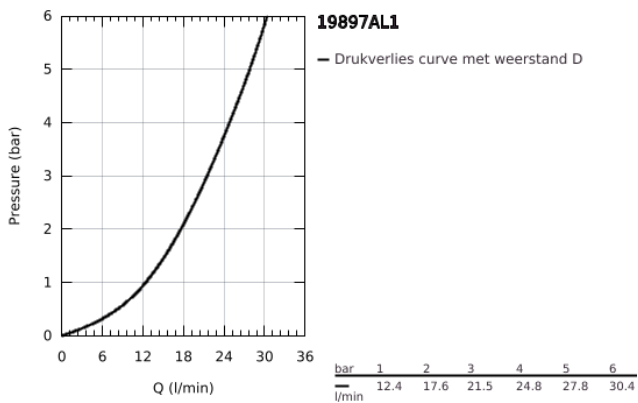

### PRODUCTOMSCHRIJVING

- Kleur: brushed hard graphite
- GROHE SilkMove 46 mm cartouche met keramische schijven
- GROHE LongLife finish
- bestaande uit:
  - voormonteerde baduitloop
  - eengreepsmeng-bedieningselement
  - metalen hendel
  - baduitloop met mousseur
  - omstelling: bad/douche
  - handdouche Euphoria Cube+ 6,6 l/min
  - metalen doucheslang 2000 mm (altijd chroom voor elke kleur van de set)
  - flexibele aansluitslangen
  - aansluiting voor doucheslang
  - terugstroombeveiliging
  - opbouwdeel voor 29 037 000 (optioneel)