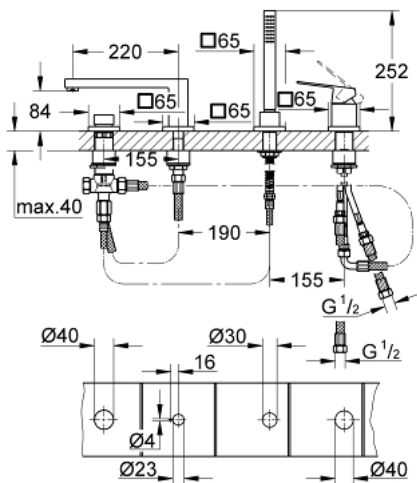

## 19 897 AL1 EUROCUBE VIERGATS BADRANDCOMBINATIE

### PRODUCTOMSCHRIJVING

- Kleur: brushed hard graphite
- GROHE SilkMove 46 mm cartouche met keramische schijven
- GROHE LongLife finish
- bestaande uit:
  - voormonteerde baduitloop
  - eengreepsmeng-bedieningselement
  - metalen hendel
  - baduitloop met mousseur
  - omstelling: bad/douche
  - handdouche Euphoria Cube+ 6,6 l/min
  - metalen doucheslang 2000 mm (altijd chroom voor elke kleur van de set)
  - flexibele aansluitslangen
  - aansluiting voor doucheslang
  - terugstroombeveiliging
  - opbouwdeel voor 29 037 000 (optioneel)

### RESERVEONDERDELEN , maart 2019 – nu

- 1: Greep (Bestelnummer 46782AL0)
- 2: Cartouche (Bestelnummer 46048000)
- 3: Aansluitslang (Bestelnummer 07227000)
- 4: Zeef (Bestelnummer 0700200M)
- 5: Conische moer (Bestelnummer 08864AL0)
- 6: Terugloopveer (Bestelnummer 00869000)
- 7: Omstelknop (Bestelnummer 48126AL0)
- 8: Omstelling bad/douche (Bestelnummer 45443000)
- 8.1: O-Ring Ø6 x Ø2 (Bestelnummer 0128300M)
- 8.2: O-Ring (Bestelnummer 0120500M)
- 9: Kraan montageset (Bestelnummer 45444000)
- 10: Terugslagklep (Bestelnummer 08565000)
- 11: Aansluitslang (Bestelnummer 07300000)
- 12: Mousseur (Bestelnummer 13922AL0)
- 13: Aansluitslang (Bestelnummer 48018000)
- 14: Metalen doucheslang (Bestelnummer 28146000)
- 15: Temperatuurbegrenzer (Bestelnummer 46375000)\*
- 16: Sleutel voor bovenstuk ¾ (Bestelnummer 19332000)\*