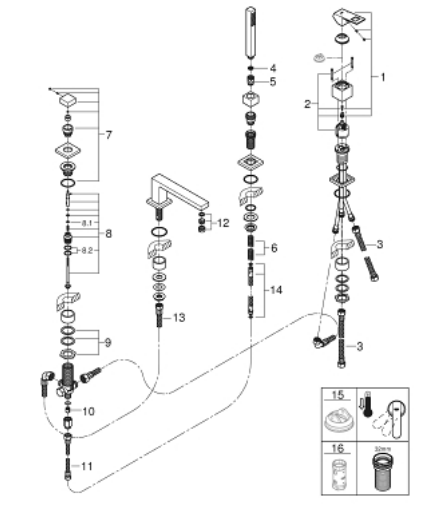

## 19 897 AL1 EUROCUBE VIERGATS BADRANDCOMBINATIE

### PRODUCTOMSCHRIJVING

- Kleur: brushed hard graphite
- GROHE SilkMove 46 mm cartouche met keramische schijven
- GROHE LongLife finish
- bestaande uit:
  - voormonteerde baduitloop
  - eengreepsmeng-bedieningselement
  - metalen hendel
  - baduitloop met mousseur
  - omstelling: bad/douche
  - handdouche Euphoria Cube+ 6,6 l/min
  - metalen doucheslang 2000 mm (altijd chroom voor elke kleur van de set)
  - flexibele aansluitslangen
  - aansluiting voor doucheslang
  - terugstroombeveiliging
  - opbouwdeel voor 29 037 000 (optioneel)

### RESERVEONDERDELEN , maart 2019 – nu

- 1: Greep (Bestelnummer 46782AL0)
- 2: Cartouche (Bestelnummer 46048000)
- 3: Aansluitslang (Bestelnummer 07227000)
- 4: Zeef (Bestelnummer 0700200M)
- 5: Conische moer (Bestelnummer 08864AL0)
- 6: Terugloopveer (Bestelnummer 00869000)
- 7: Omstelknop (Bestelnummer 48126AL0)
- 8: Omstelling bad/douche (Bestelnummer 45443000)
- 8.1: O-Ring Ø6 x Ø2 (Bestelnummer 0128300M)
- 8.2: O-Ring (Bestelnummer 0120500M)
- 9: Kraan montageset (Bestelnummer 45444000)
- 10: Terugslagklep (Bestelnummer 08565000)
- 11: Aansluitslang (Bestelnummer 07300000)
- 12: Mousseur (Bestelnummer 13922AL0)
- 13: Aansluitslang (Bestelnummer 48018000)
- 14: Metalen doucheslang (Bestelnummer 28146000)
- 15: Temperatuurbegrenzer (Bestelnummer 46375000)\*
- 16: Sleutel voor bovenstuk ¾ (Bestelnummer 19332000)\*