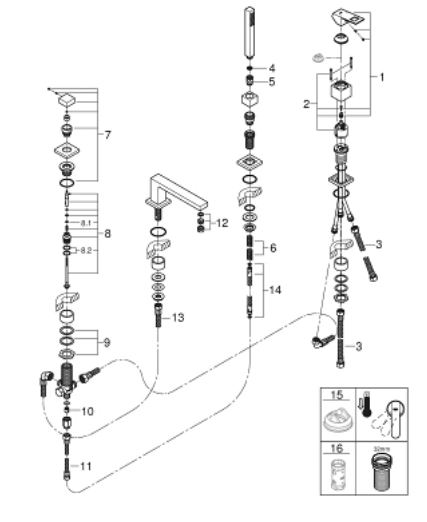

19 897 AL1 EUROCUBE COMBINÉ MONOCOMMANDE 4 TROUS MONTAGE AVEC OU SANS CHÂSSIS

DESCRIPTION DU PRODUIT

- Couleur: brushed hard graphite
- GROHE SilkMove: cartouche en céramique 46 mm
- Finition GROHE LongLife
- constitué de :
- bec bain
- élément de commande mitigeur monocommande
- levier en métal
- bec de remplissage baignoire avec mousseur
- inverseur bain/douche
- Douchette Euphoria Cube+ 6,6 l/min
- flexible de douche en métal de 2000 mm (toujours chromé pour toutes les couleurs de l'ensemble)
- flexible(s) de raccordement souple(s)
- raccord pour flexible douchette
- protection anti-retour
- peut être combiné avec 29 037 000 (optionnel)

19 897 AL1 EUROCUBE COMBINÉ MONOCOMMANDE 4 TROUS MONTAGE AVEC OU SANS CHÂSSIS

PIÈCES DE RECHANGE, mars 2019 – maintenant

- 1: Levier (Numéro de commande 46782AL0)
- 2: Cartouche (Numéro de commande 46048000)
- 3: Tube d'alimentation (Numéro de commande 07227000)
- 4: Filtre (Numéro de commande 0700200M)
- 5: Cône d'écrou (Numéro de commande 08864AL0)
- 6: Ressort de rappel (Numéro de commande 00869000)
- 7: Bouton d'inverseur (Numéro de commande 48126AL0)
- 8: Mécanisme d'inverseur (Numéro de commande 45443000)
- 8.1: Joint torique 6 x 2 (Numéro de commande 0128300M)
- 8.2: Joint torique 35 x 2 (Numéro de commande 0120500M)
- 9: raccord vissé de tige (Numéro de commande 45444000)
- 10: Clapet anti-retour (Numéro de commande 08565000)
- 11: Tube d'alimentation (Numéro de commande 07300000)
- 12: Mousseur (Numéro de commande 13922AL0)
- 13: Tube d'alimentation (Numéro de commande 48018000)
- 14: Relaxaflex Flexible métallique (Numéro de commande 28146000)
- 15: Limiteur de température (Numéro de commande 46375000)*
- 16: Clé 14 (Numéro de commande 19332000)*