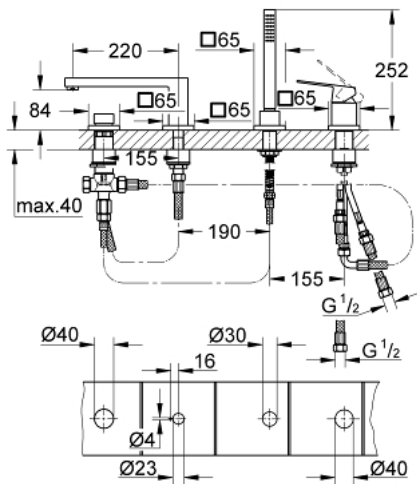

19 897 AL1 EUROCUBE COMBINÉ MONOCOMMANDE 4 TROUS MONTAGE AVEC OU SANS CHÂSSIS

DESCRIPTION DU PRODUIT

- Couleur: brushed hard graphite
- GROHE SilkMove: cartouche en céramique 46 mm
- Finition GROHE LongLife
- constitué de :
- bec bain
- élément de commande mitigeur monocommande
- levier en métal
- bec de remplissage baignoire avec mousseur
- inverseur bain/douche
- Douchette Euphoria Cube+ 6,6 l/min
- flexible de douche en métal de 2000 mm (toujours chromé pour toutes les couleurs de l'ensemble)
- flexible(s) de raccordement souple(s)
- raccord pour flexible douchette
- protection anti-retour
- peut être combiné avec 29 037 000 (optionnel)

19 897 AL1 EUROCUBE COMBINÉ MONOCOMMANDE 4 TROUS MONTAGE AVEC OU SANS CHÂSSIS

PIÈCES DE RECHANGE, mars 2019 – maintenant

- 1: Levier (Numéro de commande 46782AL0)
- 2: Cartouche (Numéro de commande 46048000)
- 3: Tube d'alimentation (Numéro de commande 07227000)
- 4: Filtre (Numéro de commande 0700200M)
- 5: Cône d'écrou (Numéro de commande 08864AL0)
- 6: Ressort de rappel (Numéro de commande 00869000)
- 7: Bouton d'inverseur (Numéro de commande 48126AL0)
- 8: Mécanisme d'inverseur (Numéro de commande 45443000)
- 8.1: Joint torique 6 x 2 (Numéro de commande 0128300M)
- 8.2: Joint torique 35 x 2 (Numéro de commande 0120500M)
- 9: raccord vissé de tige (Numéro de commande 45444000)
- 10: Clapet anti-retour (Numéro de commande 08565000)
- 11: Tube d'alimentation (Numéro de commande 07300000)
- 12: Mousseur (Numéro de commande 13922AL0)
- 13: Tube d'alimentation (Numéro de commande 48018000)
- 14: Relaxaflex Flexible métallique (Numéro de commande 28146000)
- 15: Limiteur de température (Numéro de commande 46375000)*
- 16: Clé 14 (Numéro de commande 19332000)*