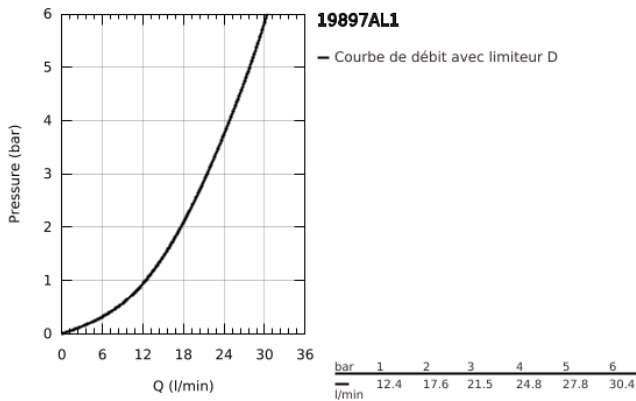

19 897 AL1 EUROCUBE COMBINÉ MONOCOMMANDE 4 TROUS MONTAGE AVEC OU SANS CHÂSSIS

DESCRIPTION DU PRODUIT

- Couleur: brushed hard graphite
- GROHE SilkMove: cartouche en céramique 46 mm
- Finition GROHE LongLife
- constitué de :
- bec bain
- élément de commande mitigeur monocommande
- levier en métal
- bec de remplissage baignoire avec mousseur
- inverseur bain/douche
- Douchette Euphoria Cube+ 6,6 l/min
- flexible de douche en métal de 2000 mm (toujours chromé pour toutes les couleurs de l'ensemble)
- flexible(s) de raccordement souple(s)
- raccord pour flexible douchette
- protection anti-retour
- peut être combiné avec 29 037 000 (optionnel)

19 897 AL1 EUROCUBE COMBINÉ MONOCOMMANDE 4 TROUS MONTAGE AVEC OU SANS CHÂSSIS

PIÈCES DE RECHANGE, mars 2019 – maintenant

- 1: Levier (Numéro de commande 46782AL0)
- 2: Cartouche (Numéro de commande 46048000)
- 3: Tube d'alimentation (Numéro de commande 07227000)
- 4: Filtre (Numéro de commande 0700200M)
- 5: Cône d'écrou (Numéro de commande 08864AL0)
- 6: Ressort de rappel (Numéro de commande 00869000)
- 7: Bouton d'inverseur (Numéro de commande 48126AL0)
- 8: Mécanisme d'inverseur (Numéro de commande 45443000)
- 8.1: Joint torique 6 x 2 (Numéro de commande 0128300M)
- 8.2: Joint torique 35 x 2 (Numéro de commande 0120500M)
- 9: raccord vissé de tige (Numéro de commande 45444000)
- 10: Clapet anti-retour (Numéro de commande 08565000)
- 11: Tube d'alimentation (Numéro de commande 07300000)
- 12: Mousseur (Numéro de commande 13922AL0)
- 13: Tube d'alimentation (Numéro de commande 48018000)
- 14: Relaxaflex Flexible métallique (Numéro de commande 28146000)
- 15: Limiteur de température (Numéro de commande 46375000)*
- 16: Clé 14 (Numéro de commande 19332000)*