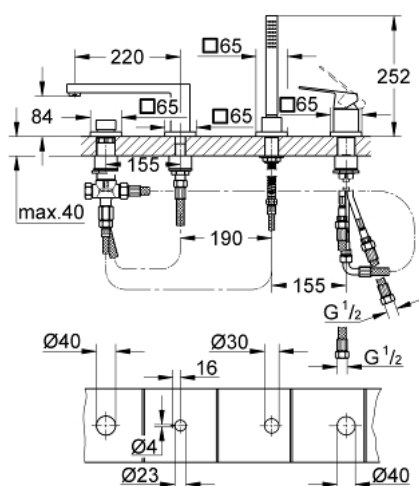

## 19 897 001 EUROCUBE COMBINÉ MONOCOMMANDE 4 TROUS MONTAGE AVEC OU SANS CHÂSSIS

### DESCRIPTION DU PRODUIT

- Couleur: chromé
- GROHE SilkMove: cartouche en céramique 46 mm
- finition GROHE LongLife
- constitué de :
- bec bain
- élément de commande mitigeur monocommande
- levier en métal
- bec de remplissage baignoire avec mousseur
- inverseur bain/douche
- Douchette Euphoria Cube+ 6,6 l/min
- flexible de douche en métal de 2000 mm (toujours chromé pour toutes les couleurs de l'ensemble)
- flexible(s) de raccordement souple(s)
- raccord pour flexible douchette
- protection anti-retour
- peut être combiné avec 29 037 000 (optionnel)

### PIÈCES DE RECHANGE, mars 2019 – maintenant

- 1: Levier (Numéro de commande 46782000)
- 2: Cartouche (Numéro de commande 46048000)
- 3: Tube d'alimentation (Numéro de commande 07227000)
- 4: Filtre (Numéro de commande 0700200M)
- 5: Cône d'écrou (Numéro de commande 08864000)
- 6: Ressort de rappel (Numéro de commande 00869000)
- 7: Bouton d'inverseur (Numéro de commande 48126000)
- 8: Mécanisme d'inverseur (Numéro de commande 45443000)
- 8.1: Joint torique 6 x 2 (Numéro de commande 0128300M)
- 8.2: Joint torique 35 x 2 (Numéro de commande 0120500M)
- 9: raccord vissé de tige (Numéro de commande 45444000)
- 10: Clapet anti-retour (Numéro de commande 08565000)
- 11: Tube d'alimentation (Numéro de commande 07300000)
- 12: Mousseur (Numéro de commande 13922000)
- 13: Tube d'alimentation (Numéro de commande 48018000)
- 14: Relaxaflex Flexible métallique (Numéro de commande 28146000)
- 15: Limiteur de température (Numéro de commande 46375000)\*
- 16: Clé 14 (Numéro de commande 19332000)\*