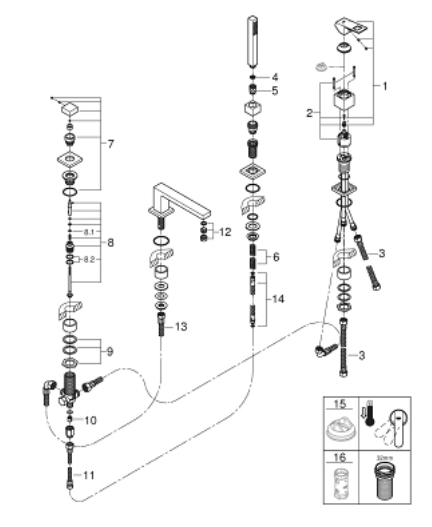

## 19 897 001 EUROCUBE COMBINÉ MONOCOMMANDE 4 TROUS MONTAGE AVEC OU SANS CHÂSSIS

### DESCRIPTION DU PRODUIT

- Couleur: chromé
- GROHE SilkMove: cartouche en céramique 46 mm
- finition GROHE LongLife
- constitué de :
- bec bain
- élément de commande mitigeur monocommande
- levier en métal
- bec de remplissage baignoire avec mousseur
- inverseur bain/douche
- Douchette Euphoria Cube+ 6,6 l/min
- flexible de douche en métal de 2000 mm (toujours chromé pour toutes les couleurs de l'ensemble)
- flexible(s) de raccordement souple(s)
- raccord pour flexible douchette
- protection anti-retour
- peut être combiné avec 29 037 000 (optionnel)

### PIÈCES DE RECHANGE, mars 2019 – maintenant

- 1: Levier (Numéro de commande 46782000)
- 2: Cartouche (Numéro de commande 46048000)
- 3: Tube d'alimentation (Numéro de commande 07227000)
- 4: Filtre (Numéro de commande 0700200M)
- 5: Cône d'écrou (Numéro de commande 08864000)
- 6: Ressort de rappel (Numéro de commande 00869000)
- 7: Bouton d'inverseur (Numéro de commande 48126000)
- 8: Mécanisme d'inverseur (Numéro de commande 45443000)
- 8.1: Joint torique 6 x 2 (Numéro de commande 0128300M)
- 8.2: Joint torique 35 x 2 (Numéro de commande 0120500M)
- 9: raccord vissé de tige (Numéro de commande 45444000)
- 10: Clapet anti-retour (Numéro de commande 08565000)
- 11: Tube d'alimentation (Numéro de commande 07300000)
- 12: Mousseur (Numéro de commande 13922000)
- 13: Tube d'alimentation (Numéro de commande 48018000)
- 14: Relaxaflex Flexible métallique (Numéro de commande 28146000)
- 15: Limiteur de température (Numéro de commande 46375000)\*
- 16: Clé 14 (Numéro de commande 19332000)\*