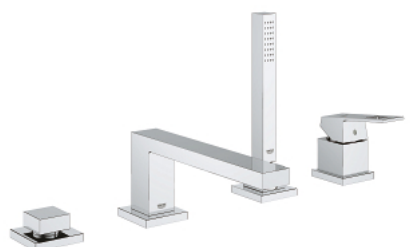

## 19 897 001 EUROCUBE COMBINÉ MONOCOMMANDE 4 TROUS MONTAGE AVEC OU SANS CHÂSSIS

### DESCRIPTION DU PRODUIT

- Couleur: chromé
- GROHE SilkMove: cartouche en céramique 46 mm
- finition GROHE LongLife
- constitué de :
- bec bain
- élément de commande mitigeur monocommande
- levier en métal
- bec de remplissage baignoire avec mousseur
- inverseur bain/douche
- Douchette Euphoria Cube+ 6,6 l/min
- flexible de douche en métal de 2000 mm (toujours chromé pour toutes les couleurs de l'ensemble)
- flexible(s) de raccordement souple(s)
- raccord pour flexible douchette
- protection anti-retour
- peut être combiné avec 29 037 000 (optionnel)